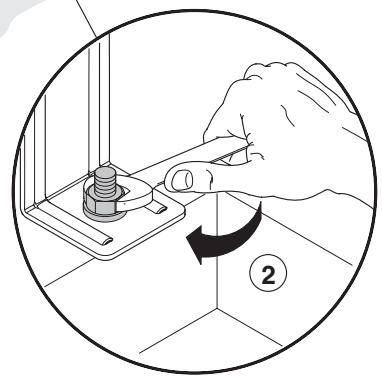

GW 68 990		
GW 68 790		 FSS 16W GR8
GW 68 791		  FSS 16W GR10
GW 68 792		

GW 68 776	
GW 68 796	
GW 68 788	
GW 68 799	

	A	
A1		2

	B	
B1	Ø9 	4
B2	M8 	4

75546739

Punto di contatto indicato in adempimento ai fini delle direttive e regolamenti UE applicabili:
Contact details according to the relevant European Directives and Regulations:
GEWISS S.p.A. Via D.Bosatelli, 1 IT-24069 Cenate Sotto (BG) Italy tel: +39 035 946 111 E-mail: qualitymarks@gewiss.com