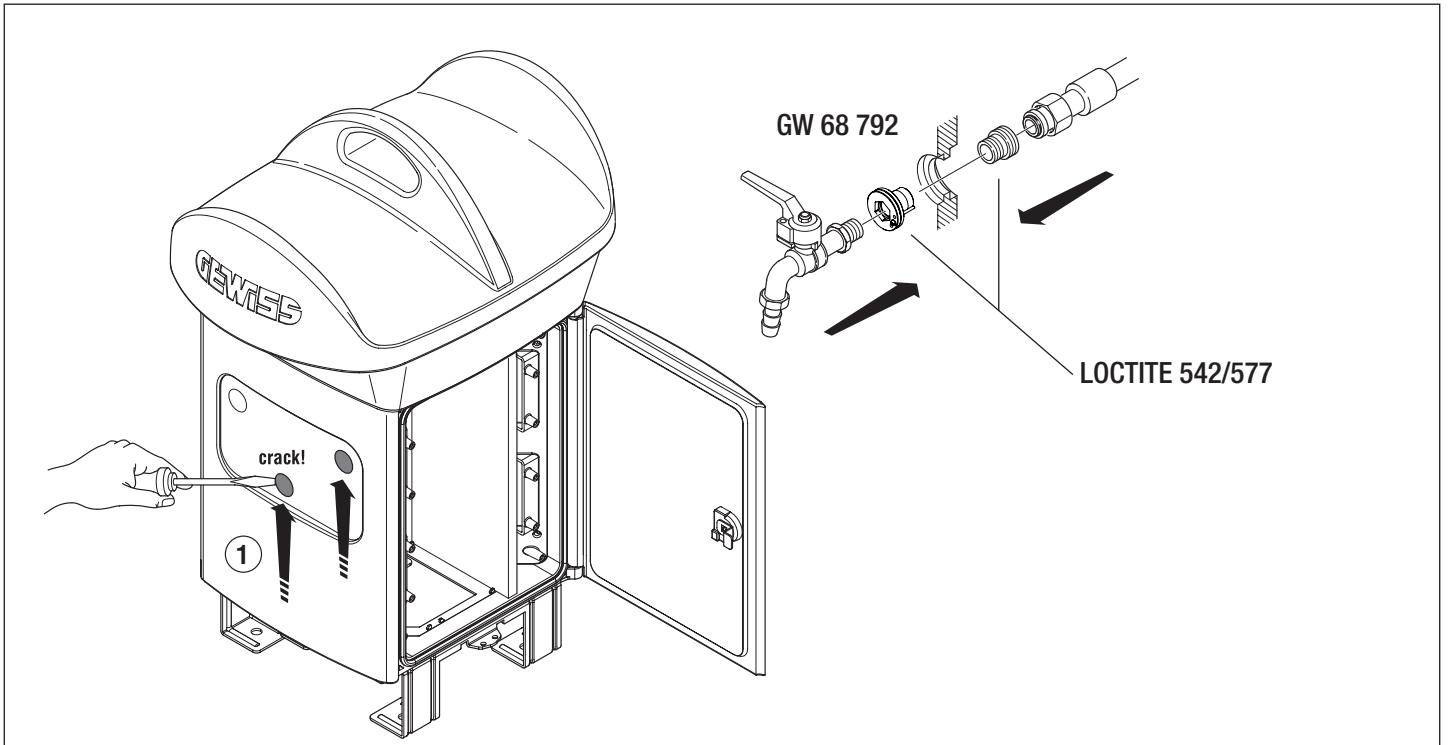

GW 68 990		
GW 68 790		 FSS 16W GR8
GW 68 791		  FSS 16W GR10
GW 68 792		

GW 68 776	
GW 68 796	
GW 68 788	
GW 68 799	

	A	
A1		2

	B	
B1	Ø9 	4
B2	M8 	4

75546739

Punto di contatto indicato in adempimento ai fini delle direttive e regolamenti UE applicabili:
Contact details according to the relevant European Directives and Regulations:
GEWISS S.p.A. Via D.Bosatelli, 1 IT-24069 Cenate Sotto (BG) Italy tel: +39 035 946 111 E-mail: qualitymarks@gewiss.com