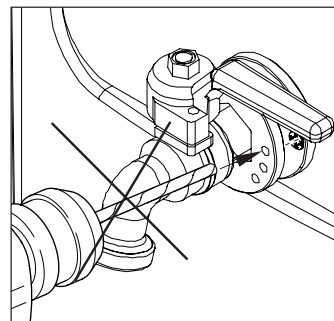

GW 68 990		
GW 68 790		 FSS 16W GR8
GW 68 791		  FSS 16W GR10
GW 68 792		

GW 68 776	
GW 68 796	
GW 68 788	
GW 68 799	

	A	
A1		2

	B	
B1	Ø9 	4
B2	M8 	4

75546739

Punto di contatto indicato in adempimento ai fini delle direttive e regolamenti UE applicabili:
Contact details according to the relevant European Directives and Regulations:
GEWISS S.p.A. Via D.Bosatelli, 1 IT-24069 Cenate Sotto (BG) Italy tel: +39 035 946 111 E-mail: qualitymarks@gewiss.com