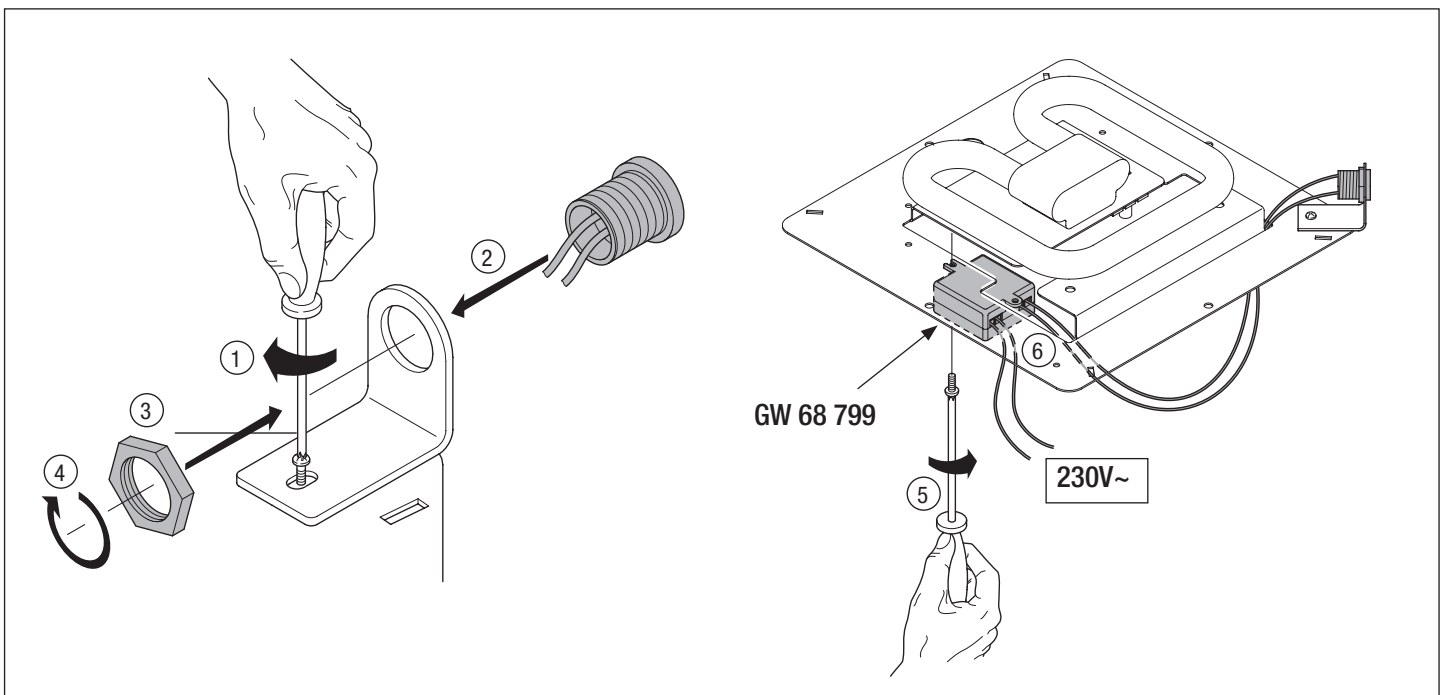

GW 68 990		
GW 68 790		 FSS 16W GR8
GW 68 791		  FSS 16W GR10
GW 68 792		

GW 68 776	
GW 68 796	
GW 68 788	
GW 68 799	

	A	
A1		2

	B	
B1	Ø9 	4
B2	M8 	4

75546739

Punto di contatto indicato in adempimento ai fini delle direttive e regolamenti UE applicabili:
Contact details according to the relevant European Directives and Regulations:
GEWISS S.p.A. Via D.Bosatelli, 1 IT-24069 Cenate Sotto (BG) Italy tel: +39 035 946 111 E-mail: qualitymarks@gewiss.com