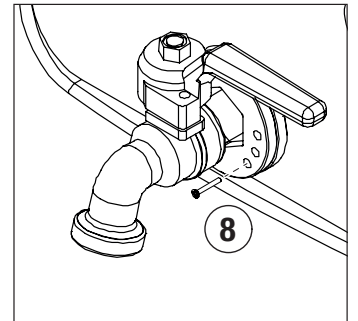

GW 68 990		
GW 68 790		 FSS 16W GR8
GW 68 791		  FSS 16W GR10
GW 68 792		

GW 68 776	
GW 68 796	
GW 68 788	
GW 68 799	

	A	
A1		2

	B	
B1	Ø9 	4
B2	M8 	4

75546739

Punto di contatto indicato in adempimento ai fini delle direttive e regolamenti UE applicabili:
Contact details according to the relevant European Directives and Regulations:
GEWISS S.p.A. Via D.Bosatelli, 1 IT-24069 Cenate Sotto (BG) Italy tel: +39 035 946 111 E-mail: qualitymarks@gewiss.com