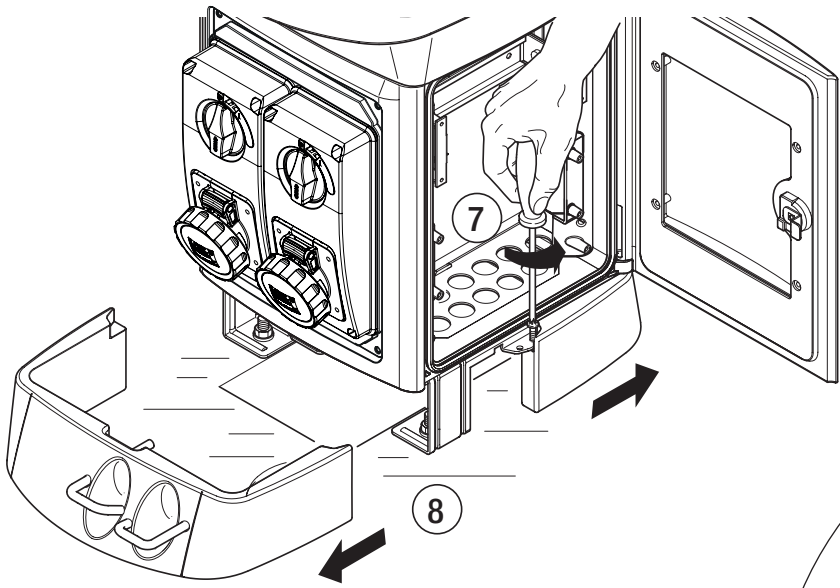

GW 68 990		
GW 68 790		 FSS 16W GR8
GW 68 791		  FSS 16W GR10
GW 68 792		

GW 68 776	
GW 68 796	
GW 68 788	
GW 68 799	

	A	
A1		2

	B	
B1	Ø9 	4
B2	M8 	4

75546739

Punto di contatto indicato in adempimento ai fini delle direttive e regolamenti UE applicabili:
Contact details according to the relevant European Directives and Regulations:
GEWISS S.p.A. Via D.Bosatelli, 1 IT-24069 Cenate Sotto (BG) Italy tel: +39 035 946 111 E-mail: qualitymarks@gewiss.com