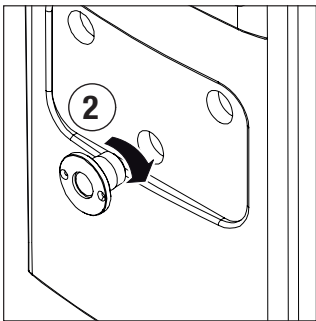

GW 68 990		
GW 68 790		 FSS 16W GR8
GW 68 791		  FSS 16W GR10
GW 68 792		

GW 68 776	
GW 68 796	
GW 68 788	
GW 68 799	

	A	
A1		2

	B	
B1	Ø9 	4
B2	M8 	4

75546739

Punto di contatto indicato in adempimento ai fini delle direttive e regolamenti UE applicabili:
Contact details according to the relevant European Directives and Regulations:
GEWISS S.p.A. Via D.Bosatelli, 1 IT-24069 Cenate Sotto (BG) Italy tel: +39 035 946 111 E-mail: qualitymarks@gewiss.com