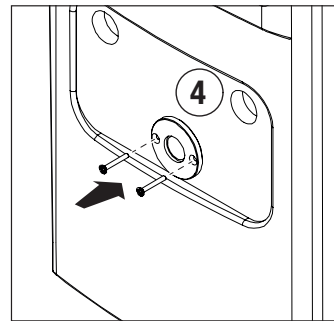

GW 68 990		
GW 68 790		 FSS 16W GR8
GW 68 791		  FSS 16W GR10
GW 68 792		

GW 68 776	
GW 68 796	
GW 68 788	
GW 68 799	

	A	
A1		2

	B	
B1	Ø9 	4
B2	M8 	4

75546739

Punto di contatto indicato in adempimento ai fini delle direttive e regolamenti UE applicabili:
Contact details according to the relevant European Directives and Regulations:
GEWISS S.p.A. Via D.Bosatelli, 1 IT-24069 Cenate Sotto (BG) Italy tel: +39 035 946 111 E-mail: qualitymarks@gewiss.com