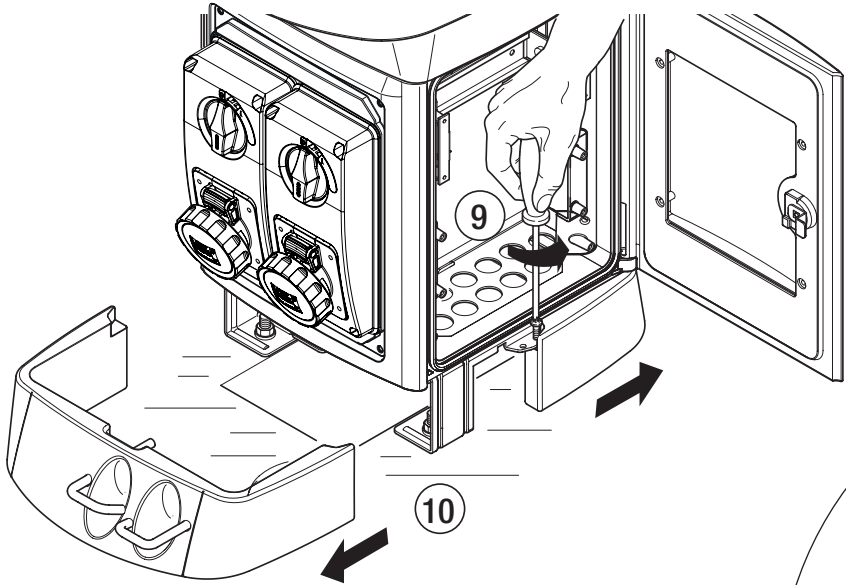

GW 68 990		
GW 68 790		 FSS 16W GR8
GW 68 791		  FSS 16W GR10
GW 68 792		

GW 68 776	
GW 68 796	
GW 68 788	
GW 68 799	

	A	
A1		2

	B	
B1	Ø9 	4
B2	M8 	4

75546739

Punto di contatto indicato in adempimento ai fini delle direttive e regolamenti UE applicabili:
Contact details according to the relevant European Directives and Regulations:
GEWISS S.p.A. Via D.Bosatelli, 1 IT-24069 Cenate Sotto (BG) Italy tel: +39 035 946 111 E-mail: qualitymarks@gewiss.com