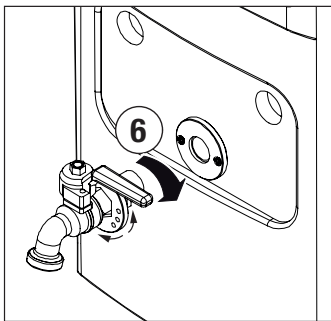

GW 68 990		
GW 68 790		 FSS 16W GR8
GW 68 791		  FSS 16W GR10
GW 68 792		

GW 68 776	
GW 68 796	
GW 68 788	
GW 68 799	

	A	
A1		2

	B	
B1	Ø9 	4
B2	M8 	4

75546739

Punto di contatto indicato in adempimento ai fini delle direttive e regolamenti UE applicabili:
Contact details according to the relevant European Directives and Regulations:
GEWISS S.p.A. Via D.Bosatelli, 1 IT-24069 Cenate Sotto (BG) Italy tel: +39 035 946 111 E-mail: qualitymarks@gewiss.com