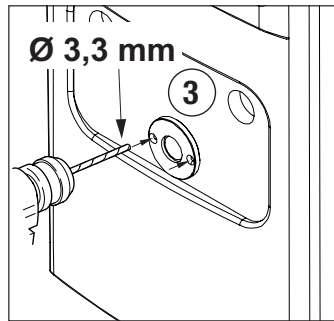

GW 68 990		
GW 68 790		 FSS 16W GR8
GW 68 791		  FSS 16W GR10
GW 68 792		

GW 68 776	
GW 68 796	
GW 68 788	
GW 68 799	

	A	
A1		2

	B	
B1	Ø9 	4
B2	M8 	4

75546739

Punto di contatto indicato in adempimento ai fini delle direttive e regolamenti UE applicabili:
Contact details according to the relevant European Directives and Regulations:
GEWISS S.p.A. Via D.Bosatelli, 1 IT-24069 Cenate Sotto (BG) Italy tel: +39 035 946 111 E-mail: qualitymarks@gewiss.com