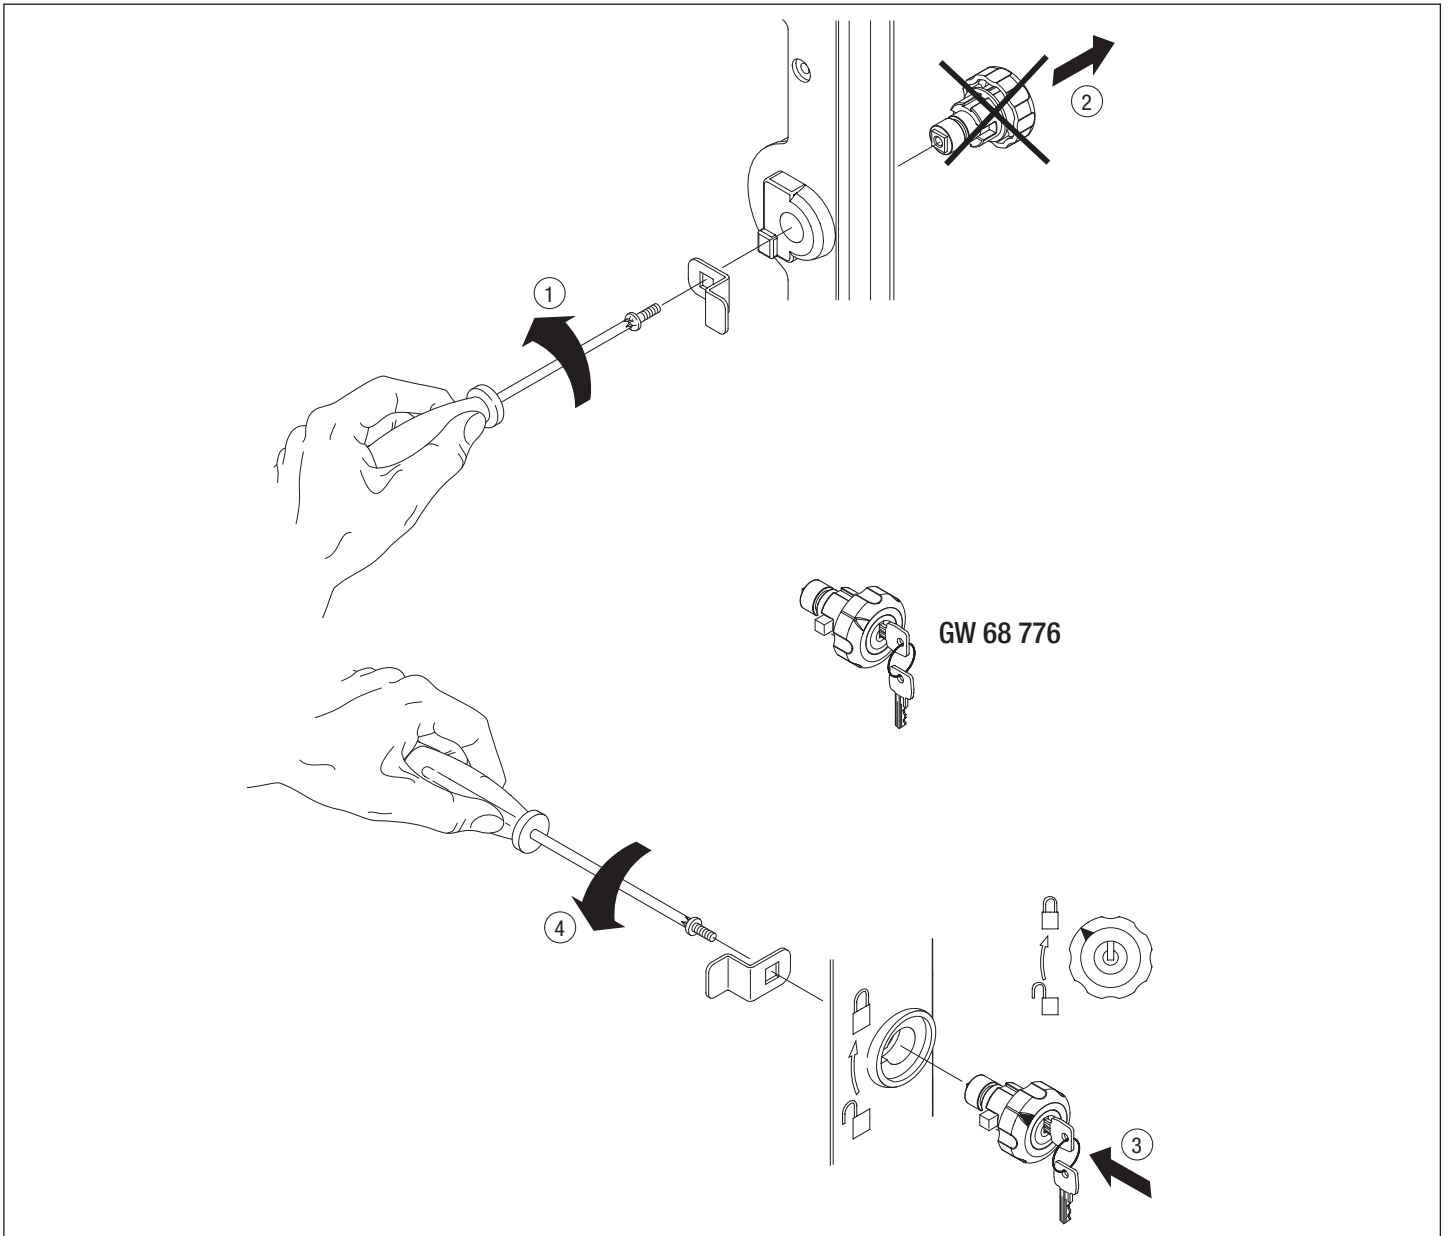

GW 68 990		
GW 68 790		 FSS 16W GR8
GW 68 791		  FSS 16W GR10
GW 68 792		

GW 68 776	
GW 68 796	
GW 68 788	
GW 68 799	

	A	
A1		2

	B	
B1	Ø9 	4
B2	M8 	4

75546739

Punto di contatto indicato in adempimento ai fini delle direttive e regolamenti UE applicabili:
Contact details according to the relevant European Directives and Regulations:
GEWISS S.p.A. Via D.Bosatelli, 1 IT-24069 Cenate Sotto (BG) Italy tel: +39 035 946 111 E-mail: qualitymarks@gewiss.com