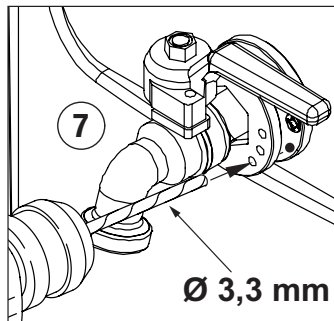

GW 68 990		
GW 68 790		 FSS 16W GR8
GW 68 791		  FSS 16W GR10
GW 68 792		

GW 68 776	
GW 68 796	
GW 68 788	
GW 68 799	

	A	
A1		2

	B	
B1	Ø9 	4
B2	M8 	4

75546739

Punto di contatto indicato in adempimento ai fini delle direttive e regolamenti UE applicabili:
Contact details according to the relevant European Directives and Regulations:
GEWISS S.p.A. Via D.Bosatelli, 1 IT-24069 Cenate Sotto (BG) Italy tel: +39 035 946 111 E-mail: qualitymarks@gewiss.com