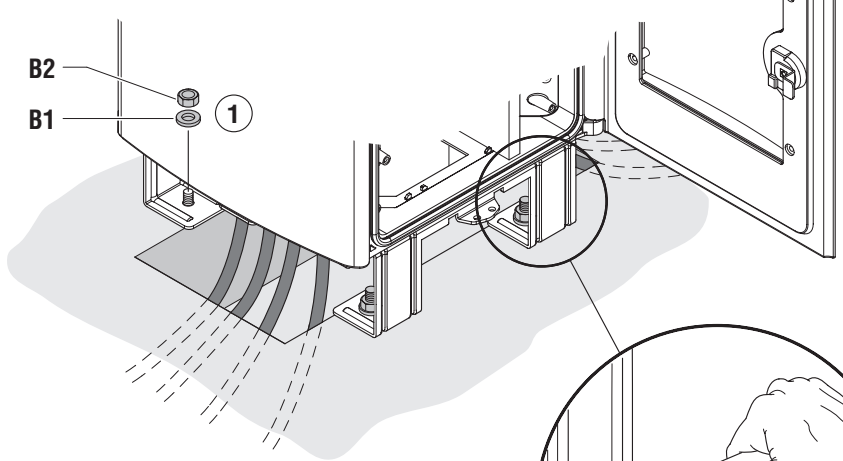

GW 68 990		
GW 68 790		 FSS 16W GR8
GW 68 791		  FSS 16W GR10
GW 68 792		

GW 68 776	
GW 68 796	
GW 68 788	
GW 68 799	

	A	
A1		2

	B	
B1	Ø9 	4
B2	M8 	4

75546739

Punto di contatto indicato in adempimento ai fini delle direttive e regolamenti UE applicabili:
Contact details according to the relevant European Directives and Regulations:
GEWISS S.p.A. Via D.Bosatelli, 1 IT-24069 Cenate Sotto (BG) Italy tel: +39 035 946 111 E-mail: qualitymarks@gewiss.com