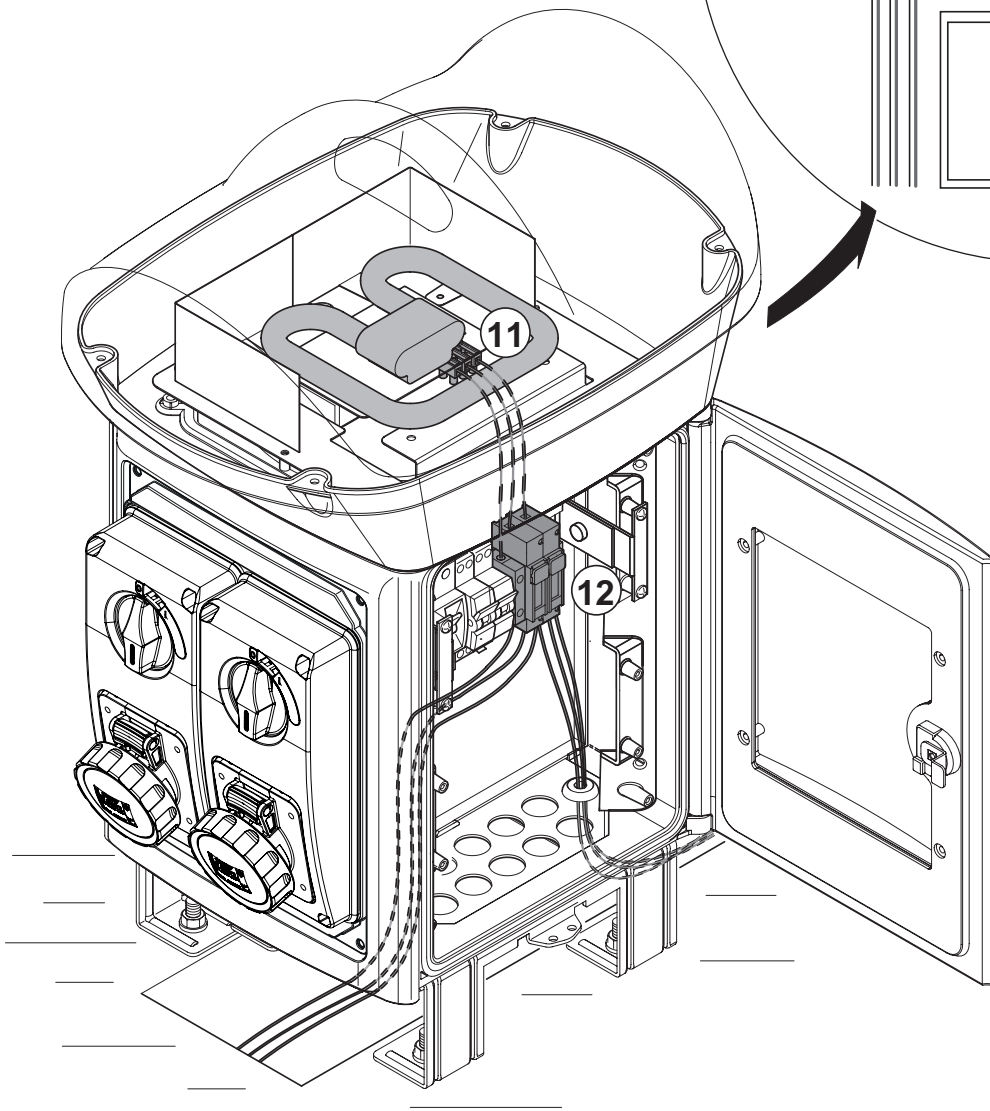

GW 68 990		
GW 68 790		 FSS 16W GR8
GW 68 791		  FSS 16W GR10
GW 68 792		

GW 68 776	
GW 68 796	
GW 68 788	
GW 68 799	

	A	
A1		2

	B	
B1	Ø9 	4
B2	M8 	4

75546739

Punto di contatto indicato in adempimento ai fini delle direttive e regolamenti UE applicabili:
Contact details according to the relevant European Directives and Regulations:
GEWISS S.p.A. Via D.Bosatelli, 1 IT-24069 Cenate Sotto (BG) Italy tel: +39 035 946 111 E-mail: qualitymarks@gewiss.com