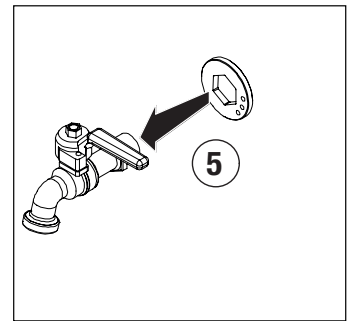

GW 68 990		
GW 68 790		 FSS 16W GR8
GW 68 791		  FSS 16W GR10
GW 68 792		

GW 68 776	
GW 68 796	
GW 68 788	
GW 68 799	

	A	
A1		2

	B	
B1	Ø9 	4
B2	M8 	4

75546739

Punto di contatto indicato in adempimento ai fini delle direttive e regolamenti UE applicabili:
Contact details according to the relevant European Directives and Regulations:
GEWISS S.p.A. Via D.Bosatelli, 1 IT-24069 Cenate Sotto (BG) Italy tel: +39 035 946 111 E-mail: qualitymarks@gewiss.com