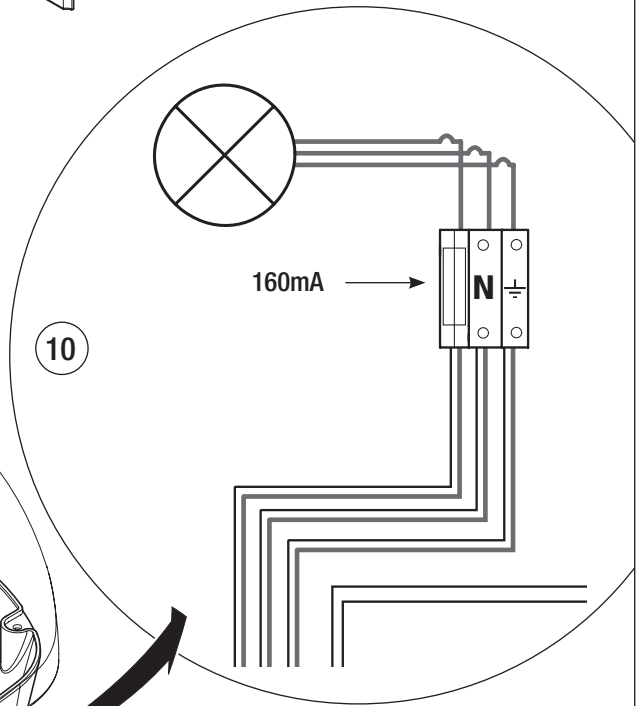

GW 68 990		
GW 68 790		 FSS 16W GR8
GW 68 791		  FSS 16W GR10
GW 68 792		

GW 68 776	
GW 68 796	
GW 68 788	
GW 68 799	

	A	
A1		2

	B	
B1	Ø9 	4
B2	M8 	4

75546739

Punto di contatto indicato in adempimento ai fini delle direttive e regolamenti UE applicabili:
Contact details according to the relevant European Directives and Regulations:
GEWISS S.p.A. Via D.Bosatelli, 1 IT-24069 Cenate Sotto (BG) Italy tel: +39 035 946 111 E-mail: qualitymarks@gewiss.com