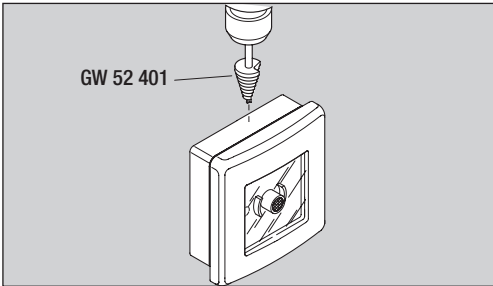

www.gewiss.com

ULTIMA REVISIONE 02/2024