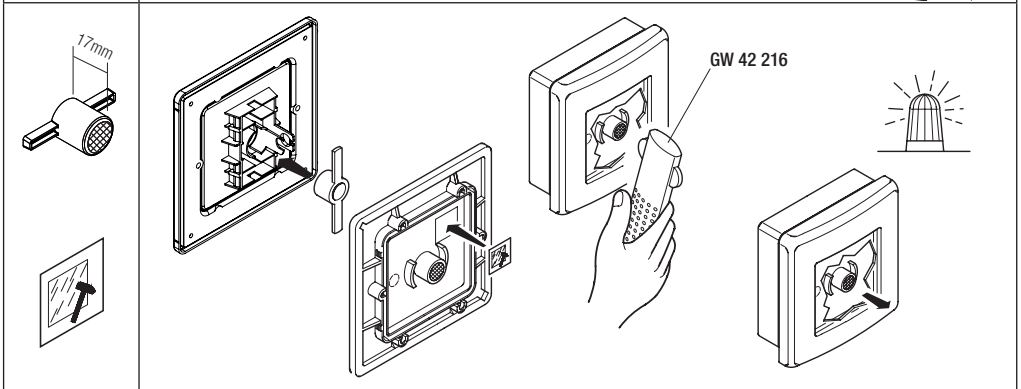

		GW 30 958	GW 30 959	GW 30 960
		12-24V~/-	110-230V~/-	48V~/-

1	1	1	2	2	3,5x16	2	3,5x30

cod. 7.55.4.197.9

Punto di contatto indicato in adempimento ai fini delle direttive e regolamenti UE applicabili:
 Contact details according to the relevant European Directives and Regulations:
 GEWISS S.p.A. Via D.Bosatelli, 1 IT-24069 Cenate Sotto (BG) Italy tel: +39 035 946 111 E-mail: qualitymarks@gewiss.com