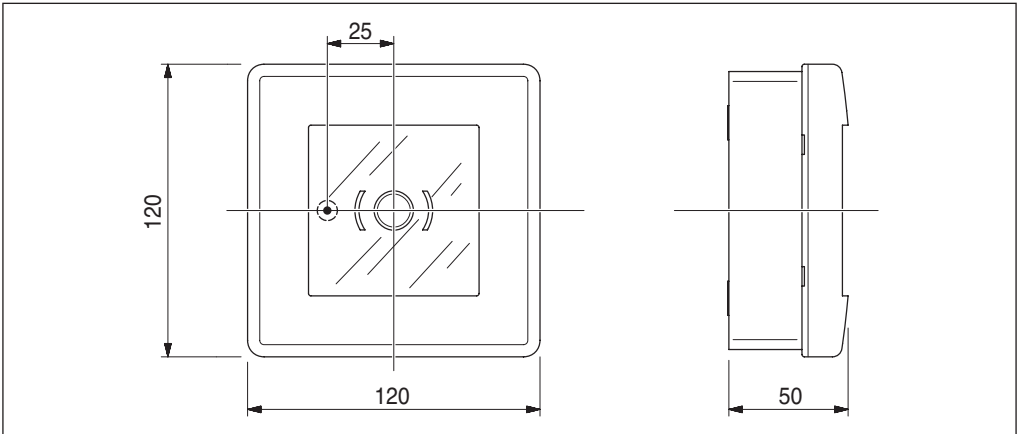

www.gewiss.com

ULTIMA REVISIONE 02/2024