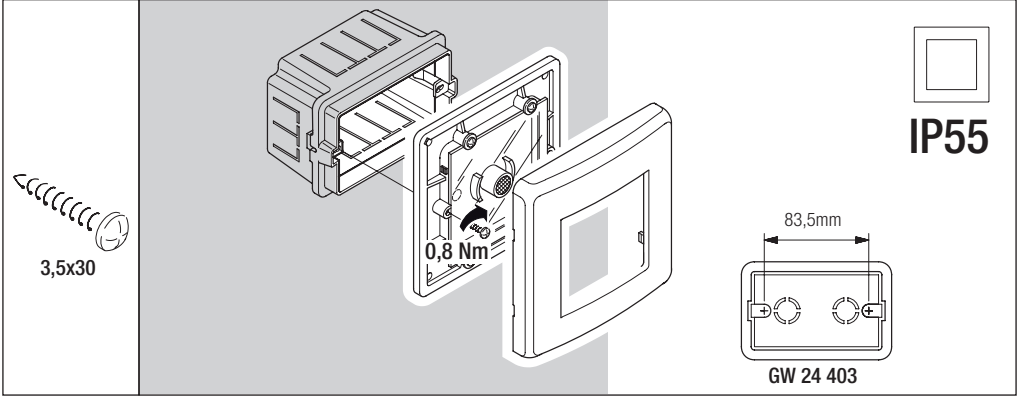

cod. 7.55.4.197.9