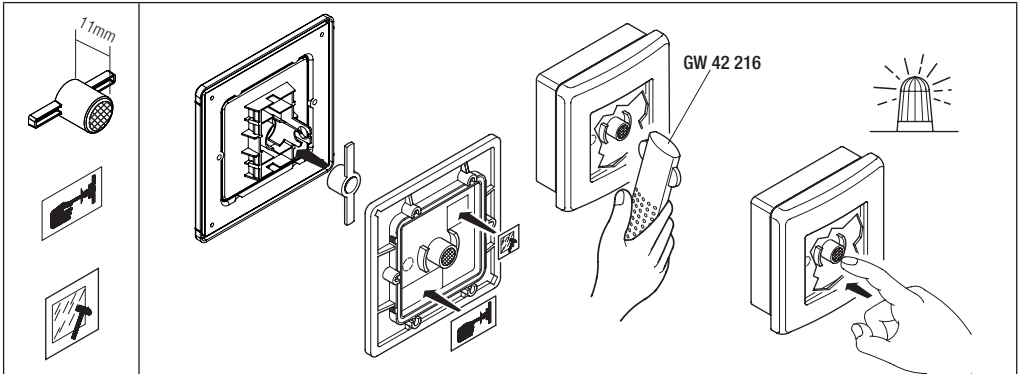

		GW 30 958	GW 30 959	GW 30 960
		12-24V~/-	110-230V~/-	48V~/-

1	1	1	2	2	3,5x16	2	3,5x30

cod. 7.55.4.197.9

Punto di contatto indicato in adempimento ai fini delle direttive e regolamenti UE applicabili:
 Contact details according to the relevant European Directives and Regulations:
 GEWISS S.p.A. Via D.Bosatelli, 1 IT-24069 Cenate Sotto (BG) Italy tel: +39 035 946 111 E-mail: qualitymarks@gewiss.com