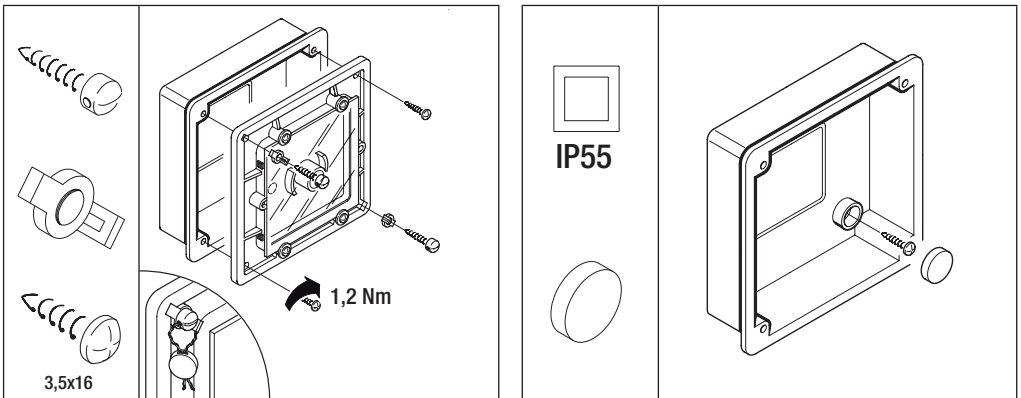

		GW 30 958	GW 30 959	GW 30 960
		12-24V~/-	110-230V~/-	48V~/-

1	1	1	2	2	3,5x16	2	3,5x30

cod. 7.55.4.197.9

Punto di contatto indicato in adempimento ai fini delle direttive e regolamenti UE applicabili:
 Contact details according to the relevant European Directives and Regulations:
 GEWISS S.p.A. Via D.Bosatelli, 1 IT-24069 Cenate Sotto (BG) Italy tel: +39 035 946 111 E-mail: qualitymarks@gewiss.com