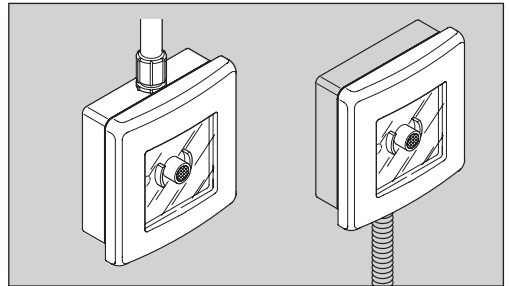

www.gewiss.com

ULTIMA REVISIONE 02/2024