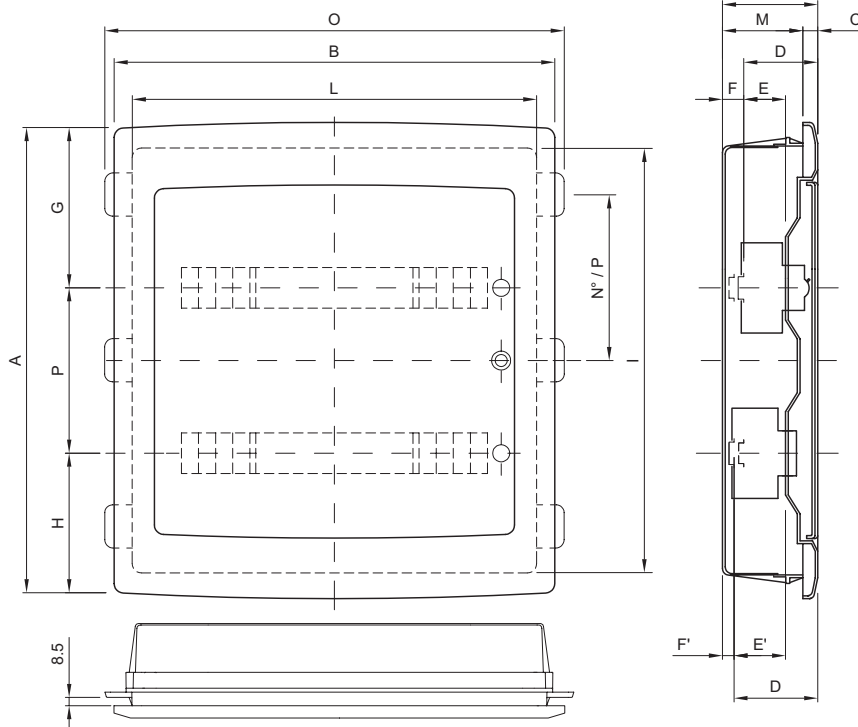

IEC 60670-24 PD	
Un	400V
Ui	750V
In	125A
IK	08

	A	B	C	N	E	F	G	H	P	D	D'	E'	F'	I	L	M	O	N°/P
24M GW 40 606 PM	420	330	16	101	48	17	148	122	150	75	-	-	-	380	290	85	350	1/258
36M GW 40 609 PM	505	465	16	101	48	17	175	155	175	75	101	74	11	465	425	85	485	2/175
54M GW 40 610 PM	680	465	25	120	48	37	175	155	175	75	101	74	11	640	425	95	485	2/227,5
72M GW 40 611 PM	880	465	25	120	48	37	175	155	175	75	101	74	11	840	425	95	485	2/327,5

Punto di contatto indicato in adempimento ai fini delle direttive e regolamenti UE applicabili:
Contact details according to the relevant European Directives and Regulations:
GEWISS S.p.A. Via D.Bosatelli, 1 IT-24069 Cenate Sotto (BG) Italy tel: +39 035 946 111 E-mail: qualitymarks@gewiss.com

According to applicable UK regulations, the company responsible for placing the goods in UK market is:
GEWISS UK LTD - Unity House, Compass Point Business Park, 9 Stocks Bridge Way, ST IVES
Cambridgeshire, PE27 5JL, United Kingdom tel: +44 1954 712757 E-mail: gewiss-uk@gewiss.com

+39 035 946 111

8:30 - 12:30 / 14:00 - 18:00
lunedì - venerdì / monday - friday

www.gewiss.com