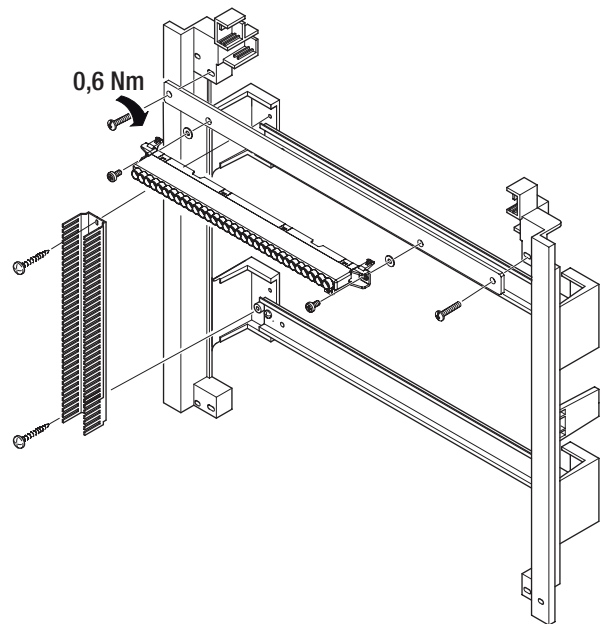

GW 40 605 PM

3A

GW 40 413

3B