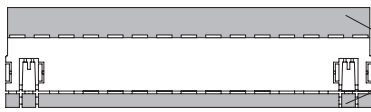

GW 40 609 PM CDK 36M