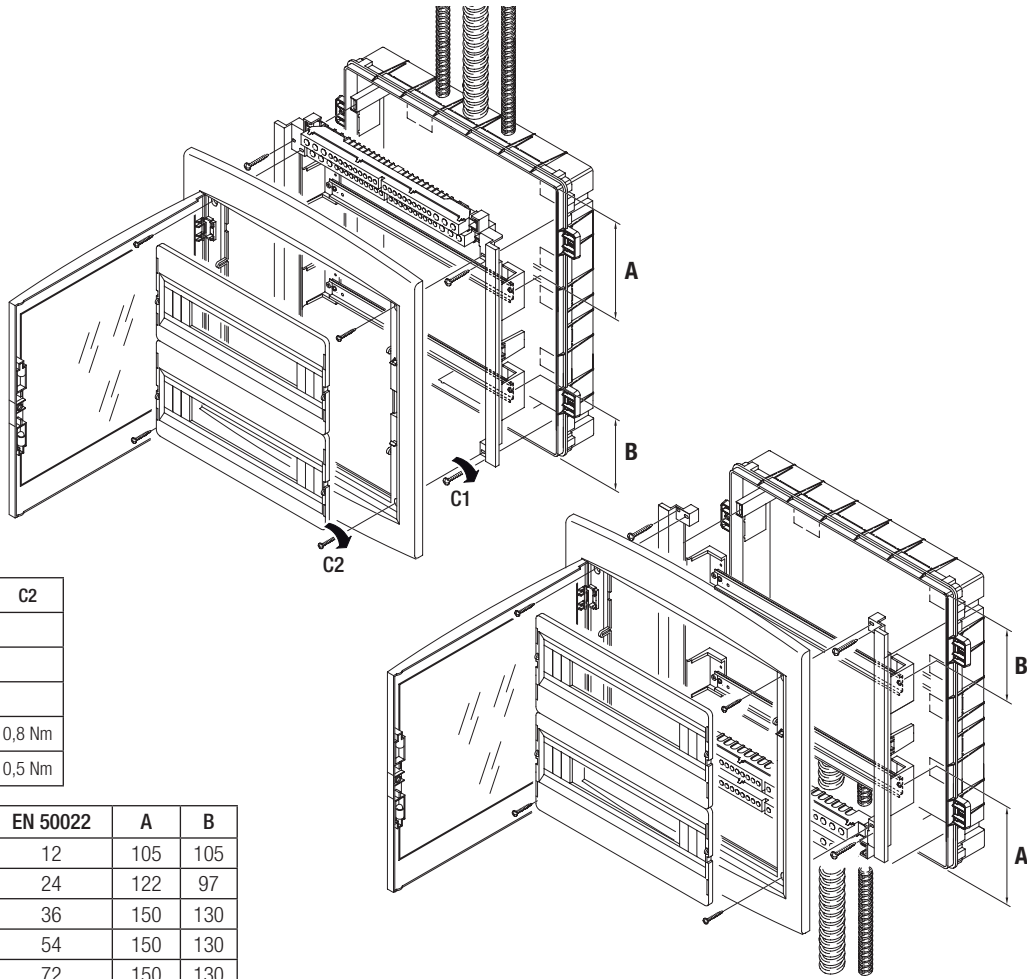

1

	C1	C2
VITE 4x32	1,2 Nm	
VITE 2,9x20	0,5 Nm	
VITE 3x25	0,6 Nm	
VITE 3,5x16		0,8 Nm
VITE 2,9x14		0,5 Nm

	EN 50022	A	B
GW 40 605 PM	12	105	105
GW 40 606 PM	24	122	97
GW 40 609 PM	36	150	130
GW 40 610 PM	54	150	130
GW 40 611 PM	72	150	130

2