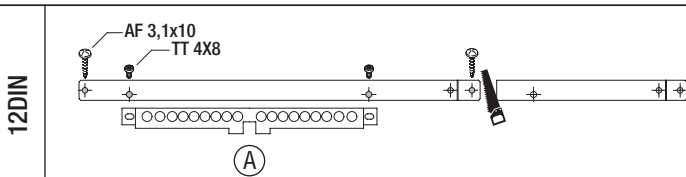

GW 40 605 PM

3A

GW 40 413

3B