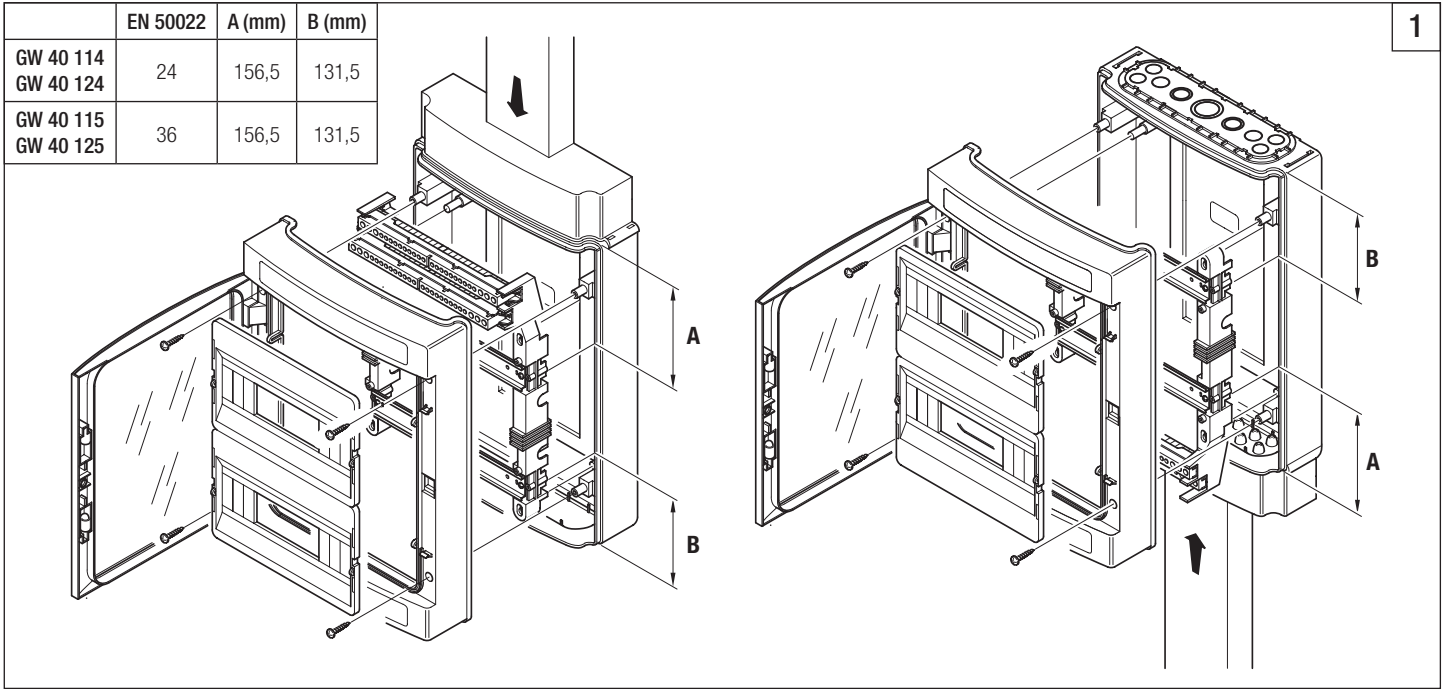

40 CDKe

GEWISS

IP65

	EN 50022 18 mm		Pde
 GW 40 113	12	N°1 GW 40 402 (B)	26W
 GW 40 114	24 (12x2)	N°1 GW 40 402 (B)	32W
 GW 40 115	36 (12x3)	N°2 GW 40 402 (B)	42W
N°2			

	EN 50022 18 mm		Pde
 GW 40 123	12	N°1 GW 40 402 (B)	26W
 GW 40 124	24 (12x2)	N°1 GW 40 402 (B)	32W
 GW 40 125	36 (12x3)	N°2 GW 40 402 (B)	42W
N°1			

	GW 40 473
	GW 44 621
	GW 40 487
	GW 40 428

	GW 40 422
	GW 40 492

	(A)			(B)				(C)		
	GW 40 401	GW 40 408B	GW 40 408U	GW 40 402	GW 40 412B	GW 40 412U	GW 40 422U	GW 40 404	GW 40 418B	GW 40 418U
	125A - 2P	80A - 2P	80A - 1P	125A - 2P	80A - 2P	80A - 1P	80A - 1P	125A - 2P	80A - 2P	80A - 1P
1P	n°1x25mm ² n°7x10mm ²	n°2x16mm ² n°7x10mm ²	n°2x16mm ² n°7x10mm ²	n°3x25mm ² n°10x10mm ²	n°3x16mm ² n°11x10mm ²	n°3x16mm ² n°11x10mm ²	n°3x16mm ² n°29x10mm ²	n°5x25mm ² n°14x10mm ²	n°3x16mm ² n°17x10mm ²	n°3x16mm ² n°17x10mm ²

	EN 50022	A (mm)	B (mm)
GW 40 114	24	156,5	131,5
GW 40 124			
GW 40 115	36	156,5	131,5
GW 40 125			

2

	A	B	C	D
∅	16÷29	11÷20	7÷14	7÷12

7	4		
11	9		
12	9		
14	9		
16	9		
20		15	
27		22	
29		24	

3

IP65

	∅	
A	32/25	GW 52 046 - GW 52 045
B	25/20	GW 52 045 - GW 52 044
C	20	GW 52 044
D	16	GW 52 043