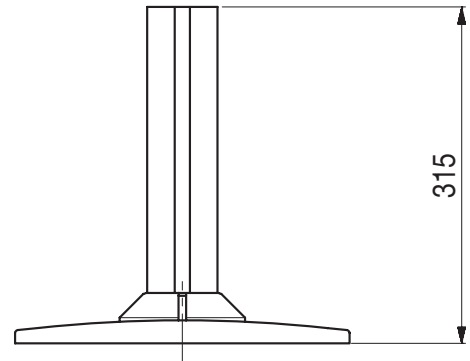

GWJ8102

GWJ8103

GW82297

Punto di contatto indicato in adempimento ai fini delle direttive e regolamenti UE applicabili:

Contact details according to the relevant European Directives and Regulations:

GEWISS S.p.A. Via A.Volta, 1 IT-24069 Cenate Sotto (BG) Italy tel: +39 035 946 111 E-mail: qualitymarks@gewiss.com