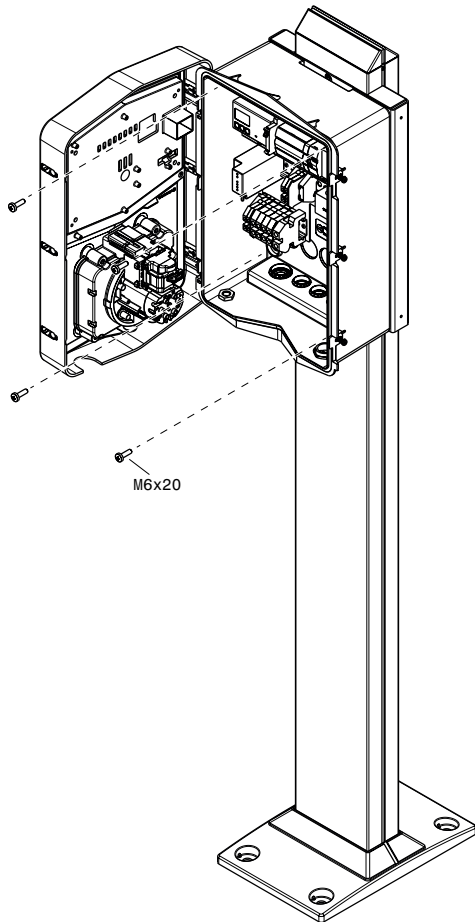

GWJ8102

GWJ8103

GW82297

Punto di contatto indicato in adempimento ai fini delle direttive e regolamenti UE applicabili:

Contact details according to the relevant European Directives and Regulations:

GEWISS S.p.A. Via A.Volta, 1 IT-24069 Cenate Sotto (BG) Italy tel: +39 035 946 111 E-mail: qualitymarks@gewiss.com