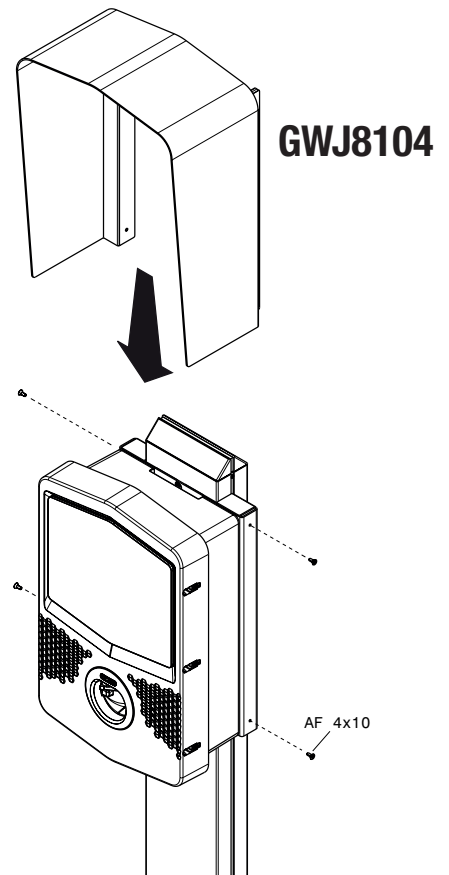

GWJ8102

GWJ8103

GW82297

Punto di contatto indicato in adempimento ai fini delle direttive e regolamenti UE applicabili:

Contact details according to the relevant European Directives and Regulations:

GEWISS S.p.A. Via A.Volta, 1 IT-24069 Cenate Sotto (BG) Italy tel: +39 035 946 111 E-mail: qualitymarks@gewiss.com