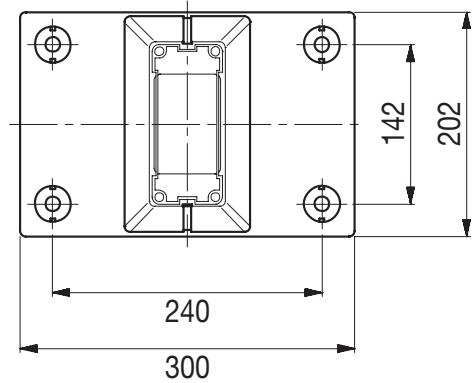

GWJ8102

GWJ8103

GW82297

Punto di contatto indicato in adempimento ai fini delle direttive e regolamenti UE applicabili:

Contact details according to the relevant European Directives and Regulations:

GEWISS S.p.A. Via A.Volta, 1 IT-24069 Cenate Sotto (BG) Italy tel: +39 035 946 111 E-mail: qualitymarks@gewiss.com