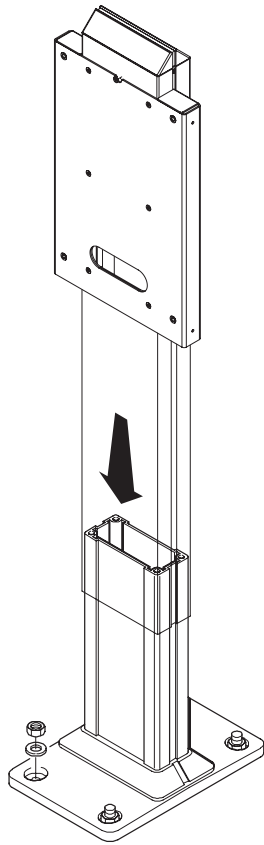

GWJ8102

GWJ8103

GW82297

Punto di contatto indicato in adempimento ai fini delle direttive e regolamenti UE applicabili:

Contact details according to the relevant European Directives and Regulations:

GEWISS S.p.A. Via A.Volta, 1 IT-24069 Cenate Sotto (BG) Italy tel: +39 035 946 111 E-mail: qualitymarks@gewiss.com