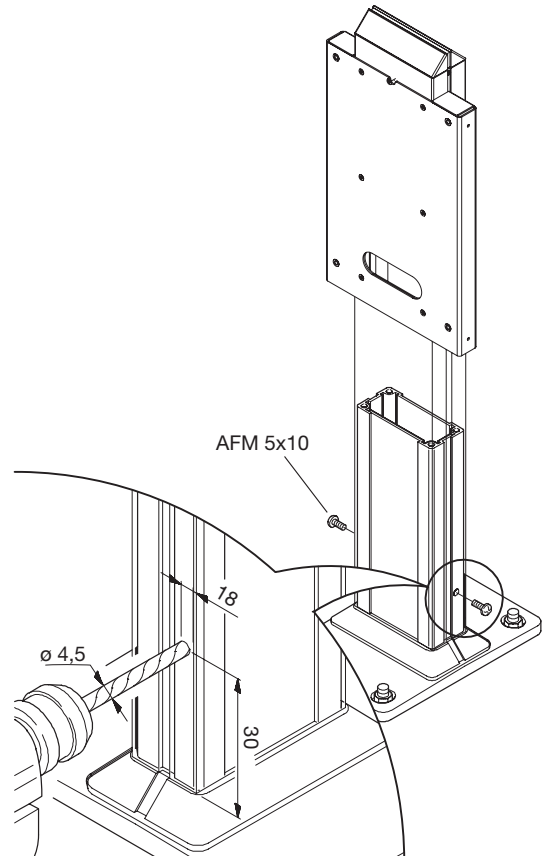

GWJ8102

GWJ8103

GW82297

Punto di contatto indicato in adempimento ai fini delle direttive e regolamenti UE applicabili:

Contact details according to the relevant European Directives and Regulations:

GEWISS S.p.A. Via A.Volta, 1 IT-24069 Cenate Sotto (BG) Italy tel: +39 035 946 111 E-mail: qualitymarks@gewiss.com