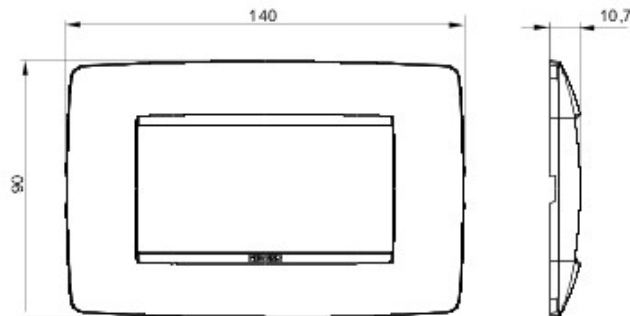

Gamă de rame pentru aparate cablate Chorus, realizate într-o gamă variată de forme, culori materiale și finisaje. Include șase forme diferite (ONE, GEO, LUX, FLAT, ART și ICE) pentru doze dreptunghiulare cu până la 12 module și trei forme diferite (ONE International, GEO International și LUX International) adecvate pentru doze rotunde/pătrate, cu modularitate orizontală/verticală simplă sau multiplă, de la 2 la 2+2+2+2 module. Toate ramele din aparatele cablate Chorus utilizează aceleași suporturi, fără a necesita adaptoare suplimentare. De asemenea, gama include module oarbe, rame etanșe IP55 și rame ornament autoportante pentru profiluri și panouri.

Familie	ONE	Descriere	4 modul
Culoare	Portocaliu opal	Material	Tehnopolimer
Finisare	Lucios	Pentru montaj suport	GW16804
Glow test conductori	650 °C	Termo-presiune cu bilă	70 °C
Standard	EN 60669-1	Electrocod	0110

DIMENSIONAL

TECHNICAL SYMBOLOGY

STANDARDS/APPROVALS