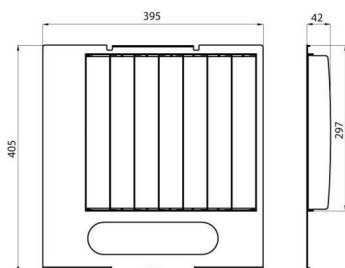

Serie MERCURIO

Frangiluce rettangolare per Mercurio 2.

Descrizione	Frangiluce rettangolare	Peso (kg)	0.5
Colore	Grigio fumo	Codice Electrocod	240

DIMENSIONALE

CURVA FOTOMETRICA

SIMBOLOGIA TECNICA