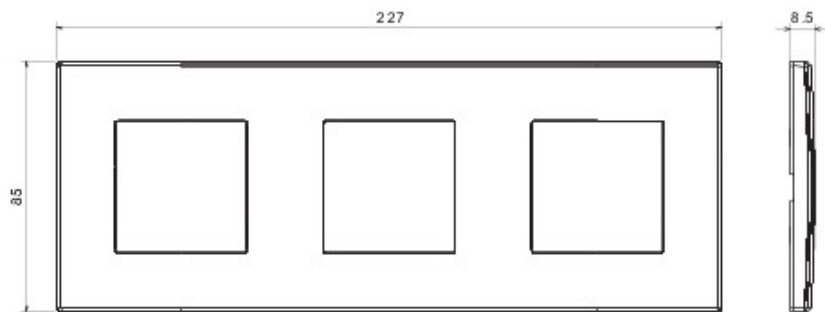

Serie civile adatta per installazioni su scatole tonde e quadrate, che si caratterizza per l'aspetto elegante e le forme classiche. Le placche, realizzate in tecnopolimero in sette colori e con differenti modularità, da 1 a 5 posti, possono essere installate indifferentemente sia in posizione orizzontale che verticale. La serie, sviluppata attorno ad un nucleo di dispositivi monoblocco, è disponibile in due colori: bianco e avorio, entrambi con finitura lucida. Espandibile grazie ai dispositivi modulari Chorus.

Categoria	Placca	Colore	Crema
Materiale	Tecnopolimero	Finitura	Lucida
Descrizione	3 posti	Tipo	Orizzontale/Verticale
Interasse	71 mm	Glow wire test	650 °C
Termopressione con biglia	70 °C	Norma di riferimento	EN 60669-1

DIMENSIONALE

SIMBOLOGIA TECNICA

MARCHI/APPROVAZIONI

GEWISS S.p.A. Via A. Volta, 1
24069 Cenate Sotto - Bergamo - Italy
tel. +39 035 94 61 11 fax +39 035 94 69 09

www.gewiss.com
sat@gewiss.com
aggiornamento del 11/04/2021

Dati, misure, disegni e foto sono riportati a mero titolo informativo e aggiornati al . Potranno essere modificati in ogni momento.