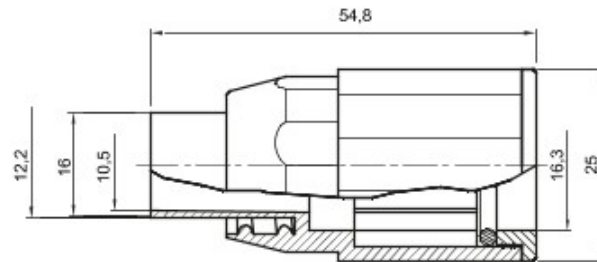

DIMENSIONALE

SIMBOLOGIA TECNICA

IP

HF
HALOGEN FREE

IP65

MARCHI/APPROVAZIONI

GEWISS S.p.A. Via A. Volta, 1
24069 Cenate Sotto - Bergamo - Italy
tel. +39 035 94 61 11 fax +39 035 94 69 09

www.gewiss.com
sat@gewiss.com
aggiornamento del 05/03/2021

Dati, misure, disegni e foto sono riportati a mero titolo informativo e aggiornati al . Potranno essere modificati in ogni momento.