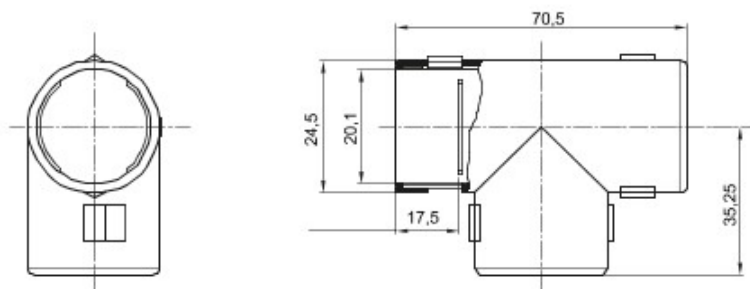

Componenti di percorso per i tubi protettivi rigidi serie RK con gradi di protezione IP40 e IP67.

Colore	Grigio RAL 7035	Grado di protezione	IP40
Tubi Ø (mm)	20	Codice Electrocod	21221

DIMENSIONALE

SIMBOLOGIA TECNICA