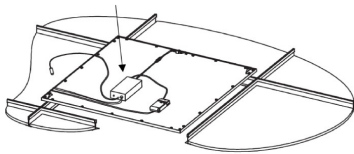

DIMENSIONS

DISTRIBUTION PHOTOMETRIQUE

SYMBOLE TECHNIQUE

IP

IP20

IK

IK03

NORMES ET HOMOLOGATIONS