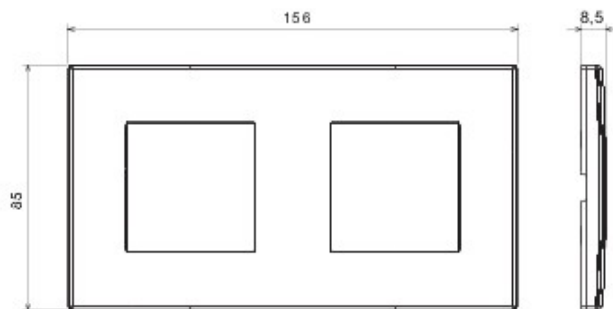

Appareillage résidentiel pour installation en boîte d'encastrement cloisons creuses ou maçonnerie, caractérisé par la sobriété et l'élégance de ses formes classiques. Les plaques en technopolymère sont disponibles en sept couleurs, de 1 poste (2 modules) à 5 postes (2+2+2+2+2 modules) et peuvent être installées indifféremment aussi bien en position horizontale qu'en verticale. La gamme, développée autour d'un ensemble de mécanismes monoblocs, est disponible en deux couleurs: blanc et ivoire, en finition brillante. Extensible grâce aux mécanismes modulaires de la gamme Chorus.

Catégorie	Plaque	Couleur	Chanvre
Matière	Technopolymère	Finition	Brillante
Description	2 postes	Type	Horizontale/Verticale
Entraxe	71 mm	Test du fil incandescent	650 °C
Thermopression avec bille	70 °C	Norme	EN 60669-1

DIMENSIONS

SYMBOLE TECHNIQUE

NORMES ET HOMOLOGATIONS

GEWISS S.A.S. 1, Rue du Rio Salado 91940
Les Ulis Cedex
Tel : +33 1 64 86 80 80

www.gewiss.com
www.gewiss@gewiss.fr
Dernière mise à jour 02/03/2021

Les caractéristiques, dimensions, dessins et images sont communiqués à titre purement informatif et peuvent faire l'objet de modification sans aucun préavis