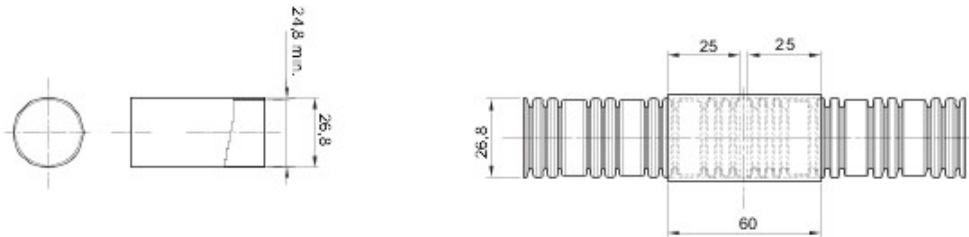

Couleur	Transparent	Matière	PVC
Conduits Ø (mm)	25	Electrocod	210

DIMENSIONS

NORMES ET HOMOLOGATIONS

GEWISS S.A.S. 1, Rue du Rio Salado 91940
Les Ulis Cedex
Tel : +33 1 64 86 80 80

www.gewiss.com
www.gewiss@gewiss.fr
Dernière mise à jour 15/04/2021