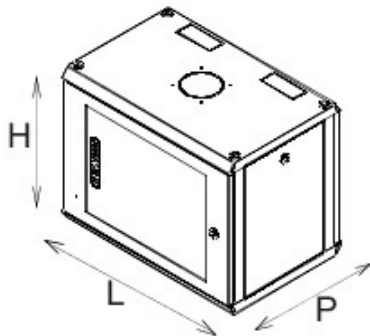

Las placas y armarios de la serie Data Center están disponibles en una amplia gama de modularidades y profundidades diferentes (hasta 1000 mm) para adaptarse a todas las necesidades de aplicación.

Fabricado con materiales de alta calidad (el flujo estático a plena carga puede alcanzar los 1000kg), los productos también se caracterizan por su cableado facilitado (gracias a grandes volúmenes internos) y a su personalización completa, con puertas delanteras desmontables y reversibles.

Categoría	Armario de montaje en pared 19"	Material	Acero
Acabado	Texturizado	Color	Gris (RAL 7035)
Unidad de conexionado	12 U	Tipo de puerta	Reversible
Apertura de la puerta	180°	Capacidad de carga estática	50 Kilogramo
N° de puestos	2	Profundidad (mm)	400 mm
Dim. exter. BxHxP (mm)	600x605x400	Grado de protección	IP20
Código Electrocod	3752		

DIMENSIONAL

	H	L	P	
GW 38 406	335	600	400	6U
GW 38 407	470	600	400	9U
GW 38 408	605	600	400	12U
GW 38 409	740	600	400	15U
GW 38 418	605	600	600	12U
GW 38 419	740	600	600	15U

SIMBOLOGÍA TÉCNICA

IP

IP20

MARCAS/APROBACIONES