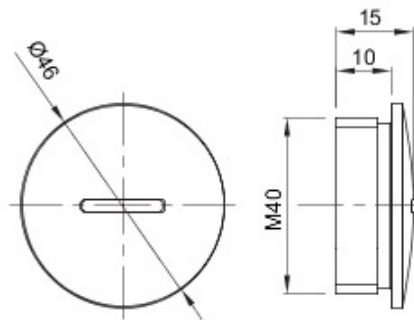

Color	Gris RAL 7035	Grado de protección	IP65
Material	Nylon	Paso	M40
Código Electrocod	36B		

DIMENSIONAL

SIMBOLOGÍA TÉCNICA

IP

IP65

GEWISS S.p.A. Via A. Volta, 1
24069 Cenate Sotto - Bergamo - Italy
tel. +39 035 94 61 11 fax +39 035 94 69 09