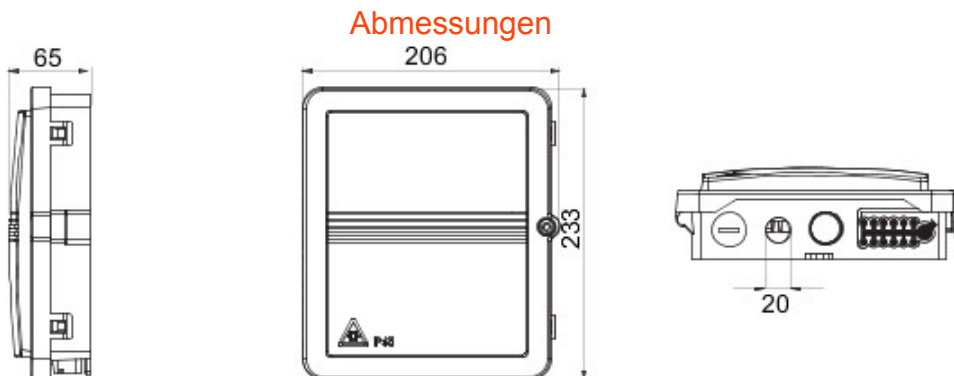

Komplettsystem für den Anschluss und die Verteilung von LAN-Netzwerken in Wohn- und Zweckbauten. Die Baureihe umfasst LWL-Lösungen, Panels, Schränke und Komponenten für die Kupferverkabelung. Die Baureihe Data Center bietet alle Produkte, die für den Aufbau einer LWL-Infrastruktur mit mehreren Diensten für Wohngebäude erforderlich sind, und erfüllt alle Angaben des neuen IEC-Leitfadens 306-2 und des Gesetzes 164/14.

Kategorie	Gebäude-Anschlussdose	Material	Kunststoff
Farbe	Grau (RAL 7035)	Merkmale	Geeignet für 12 SC/APC Adapter*
Anz. Öffnungen Ø 5 mm	12	Anz. Öffnungen Ø 20 mm	2
Abmessungen BxHxT (mm)	206x233x65	Installation	Wandmontage
IP Schutzart	IP65		