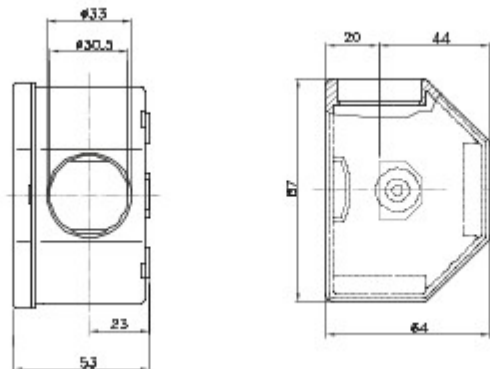

Formteile für starre Rohre mit den Schutzarten IP40 und IP67. Starre schwere Rohre der Baureihe RKB aus PVC, Klassifizierung 4321. Gemäß IEC 61386-1 (CEI 23/80) und IEC 61386-21 (CEI 23/81). Verfügbar in 7 Größen, von 16 bis 63 mm, Länge 3 m. Geeignet für Stark- und Schwachstrom. Installation: Aufputz, abgehängte Decken und Doppelböden.

Farbe	Grau ähnlich RAL 7035	Außenabmessungen BxHxT (mm)	87x64x53
Schutzart	IP54	Merkmale	Halogenfrei
Beschreibung	TX3-3 Eingänge	Electrocod	21221

Abmessungen

Technische Symbole

IP

HF
HALOGEN FREE

IP54

Normen / Richtlinien