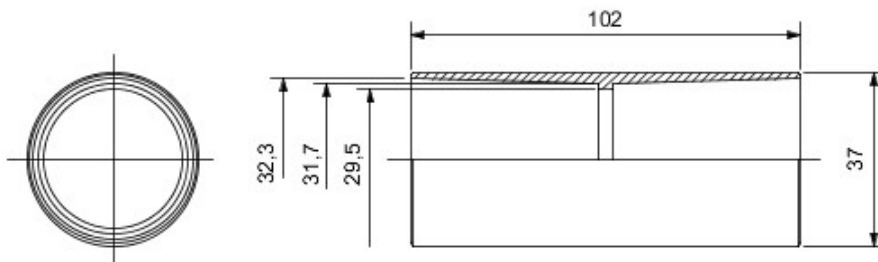

Formteile für starre Rohre mit den Schutzarten IP40 und IP67. Starre schwere Rohre der Baureihe RKB aus PVC, Klassifizierung 4321. Gemäß IEC 61386-1 (CEI 23/80) und IEC 61386-21 (CEI 23/81). Verfügbar in 7 Größen, von 16 bis 63 mm, Länge 3 m. Geeignet für Stark- und Schwachstrom. Installation: Aufputz, abgehängte Decken und Doppelböden.

Farbe	Grau ähnlich RAL 7035	IP Schutzart	IP40
Rohr Ø (mm)	32	Material	Halogenfrei gemäß EN 60754-2
Electrocod	21221		

Abmessungen

Technische Symbole

IP

HF
HALOGEN FREE

IP40

Normen / Richtlinien

Gewiss Deutschland GmbH
Industriestrasse 2 - D-35799 Merenberg
Tel: +49 6471 501 0
Fax: +49 6471 501 636