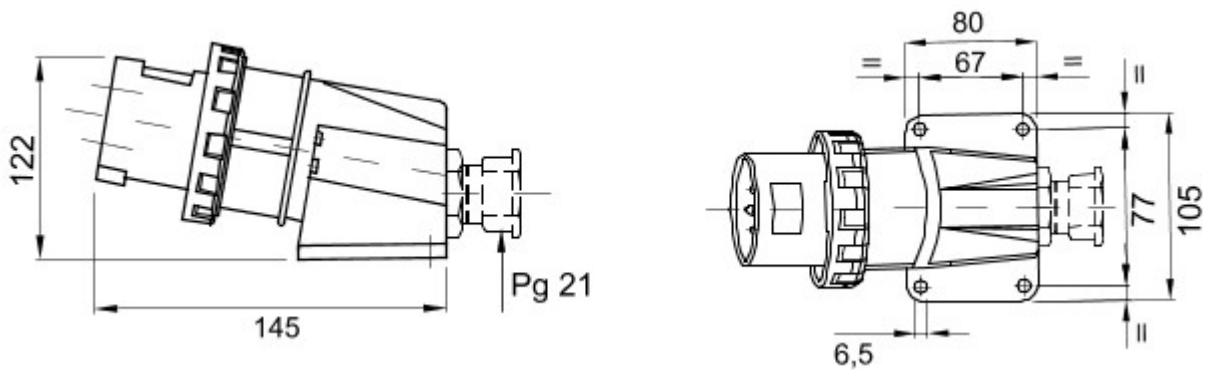

Baureihe von mobilen und festen Industriesteckvorrichtungen, gemäß den Maßen und Merkmalen der internationalen Vorschriften (IEC 60309), den entsprechenden europäischen Vorschriften (EN 60309) und den italienischen Vorschriften (CEI 23-12). Die Steckdosen und Stecker mit den Bemessungsströmen 63 und 125A verfügen über einen zusätzlichen Pilotkontakt (CP) für die elektrische Verriegelung. Die Baureihe wird vervollständigt durch 10°- und 90°-Steckdosen. Die Buchsen und Steckkontakte bestehen aus massiven Messing Typ Pt. CuZn40Pb2 (Cu 58%, Zn 40%, Pb 2%); Unverlierbare Klemmen und Schrauben und eingebaute Kabelverschraubung mit Zugentlastung.

Farbe	Rot	Bemessungsstrom (A)	32
IP Schutzart	IP67	Anz. Pole	3P+N+PE
Stoss- festigkeit	IK08	Uhrzeitstellung h	6
Bemessungs- spannung	380-415 V	Typ	Wandgerätestecker 90°
Frequenz	50/60 Hz	Anschlussquerschnitt	2.5-6mm <sup>2</sup> flexible Leiter - 2.5-10mm <sup>2</sup> starre Leiter
Betriebstemperatur	-25 +55 °C	Anschluss-technik	Mit Schrauben
Electrocod	2230	Glühdrahtprüfung	850 °C (aktive Teile) - 650 °C (passive Teile)
Anzahl Steckzyklen	> 2000	Zulässige Überlast	42 A
Schaltvermögen bei 1,1 Un	40 A	Isolationswiderstand	> 10 MΩ
Kugeldruckprüfung	125 °C (aktive Teile) - 80 °C (passive Teile)		

#### Abmessungen