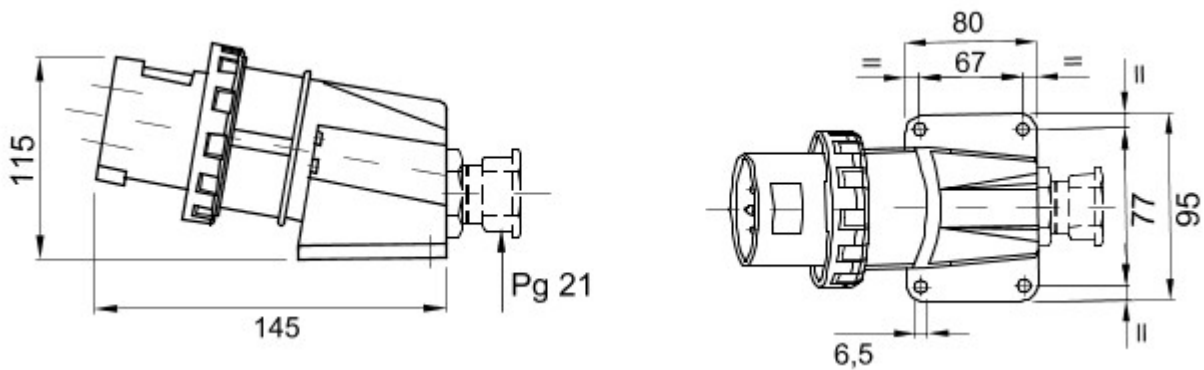

A range of trailing and fixed plugs and socket-outlets for industrial use, complying with the dimensional and performance standards unified at International level (IEC 60309) and assimilated by the European Standards (EN 60309) and Italian Standards (CEI 23-12). Socket-outlets and plugs with a rated current of 63 and 125A are equipped with an extra pilot contact (CP) for creating an electric interlock. The range is completed with 90° fixed plugs and 10° and 90° fixed socket-outlets. Sleeves and pins are obtained from solid brass bar, type Pt. CuZn40Pb2 (Cu 58%, Zn 40%, Pb 2%); anti-loosening terminals with unlosable screws, and built-in cable clamp with anti-abrasion cable gland.

Farbe	Rot	Bemessungsstrom (A)	32
IP Schutzart	IP67	Anz. Pole	3P+E
Stoss- festigkeit	IK08	Uhrzeitstellung h	6
Bemessungs- spannung	380-415 V	Typ	Wandgerätestecker 90°
Frequenz	50/60 Hz	Anschlussquerschnitt	2.5-6mm ² flexible Leiter - 2.5-10mm ² starre Leiter
Betriebstemperatur	-25 +55 °C	Anschluss technik	Mit Schrauben
Electrocod	2230	Glühdrahtprüfung	850 °C (aktive Teile) - 650 °C (passive Teile)
Anzahl Steckzyklen	> 2000	Zulässige Überlast	42 A
Schaltvermögen bei 1,1 Un	40 A	Isolationswiderstand	> 10 MΩ
Kugeldruckprüfung	125 °C (aktive Teile) - 80 °C (passive Teile)		

Abmessungen

Technische Symbole

IP

IP67

IK

IK08

-25 +55 °C

Mit Schrauben