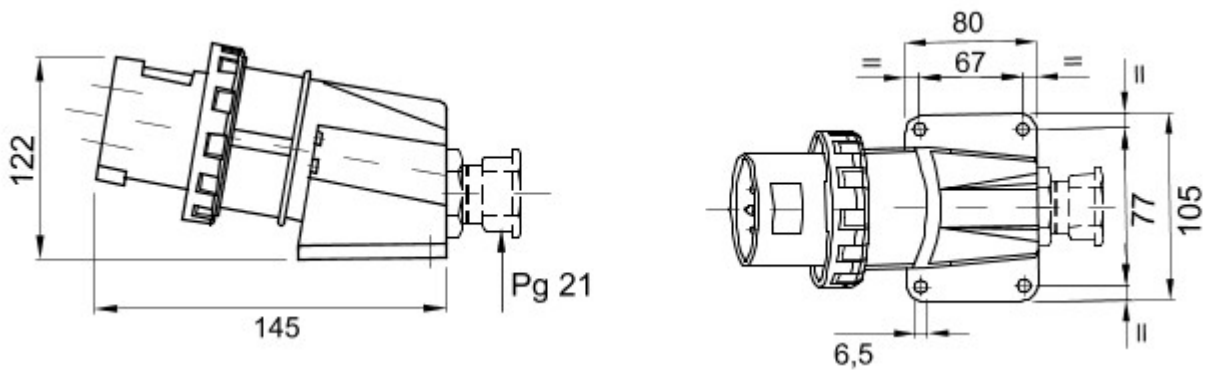

Baureihe von mobilen und festen Industriesteckvorrichtungen, gemäß den Maßen und Merkmalen der internationalen Vorschriften (IEC 60309), den entsprechenden europäischen Vorschriften (EN 60309) und den italienischen Vorschriften (CEI 23-12). Die Steckdosen und Stecker mit den Bemessungsströmen 63 und 125A verfügen über einen zusätzlichen Pilotkontakt (CP) für die elektrische Verriegelung. Die Baureihe wird vervollständigt durch 10°- und 90°-Steckdosen. Die Buchsen und Steckkontakte bestehen aus massiven Messing Typ Pt. CuZn40Pb2 (Cu 58%, Zn 40%, Pb 2%); Unverlierbare Klemmen und Schrauben und eingebaute Kabelverschraubung mit Zugentlastung.

Farbe	Gelb	Bemessungsstrom (A)	32
IP Schutzart	IP67	Anz. Pole	3P+N+PE
Stoss- festigkeit	IK08	Uhrzeitstellung h	4
Bemessungs- spannung	100-130 V	Typ	Wandgerätestecker 90°
Frequenz	50/60 Hz	Anschlussquerschnitt	2.5-6mm ² flexible Leiter - 2.5-10mm ² starre Leiter
Betriebstemperatur	-25 +55 °C	Anschluss-technik	Mit Schrauben
Electrocod	2230	Glühdrahtprüfung	850 °C (aktive Teile) - 650 °C (passive Teile)
Anzahl Steckzyklen	> 2000	Zulässige Überlast	42 A
Schaltvermögen bei 1,1 Un	40 A	Isolationswiderstand	> 10 MΩ
Kugeldruckprüfung	125 °C (aktive Teile) - 80 °C (passive Teile)		

Abmessungen

Technische Symbole

IP

IP67

IK

IK08

-25 +55 °C

Mit Schrauben