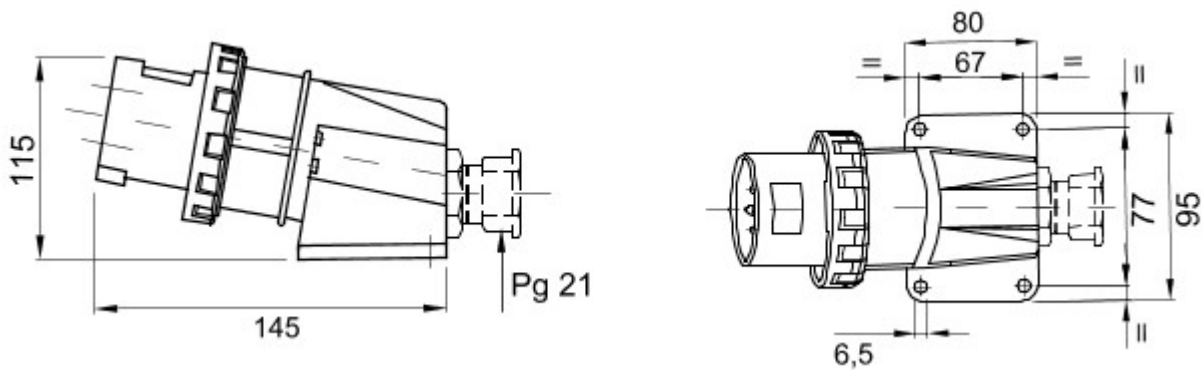

Baureihe von mobilen und festen Industriesteckvorrichtungen, gemäß den Maßen und Merkmalen der internationalen Vorschriften (IEC 60309), den entsprechenden europäischen Vorschriften (EN 60309) und den italienischen Vorschriften (CEI 23-12). Die Steckdosen und Stecker mit den Bemessungsströmen 63 und 125A verfügen über einen zusätzlichen Pilotkontakt (CP) für die elektrische Verriegelung. Die Baureihe wird vervollständigt durch 10°- und 90°-Steckdosen. Die Buchsen und Steckkontakte bestehen aus massiven Messing Typ Pt. CuZn40Pb2 (Cu 58%, Zn 40%, Pb 2%); Unverlierbare Klemmen und Schrauben und eingebaute Kabelverschraubung mit Zugentlastung.

Farbe	Gelb	Bemessungsstrom (A)	32
IP Schutzart	IP67	Anz. Pole	3P+E
Stoss- festigkeit	IK08	Uhrzeitstellung h	4
Bemessungs- spannung	100-130 V	Typ	Wandgerätestecker 90°
Frequenz	50/60 Hz	Anschlussquerschnitt	2.5-6mm² flexible Leiter - 2.5-10mm² starre Leiter
Betriebstemperatur	-25 +55 °C	Anschluss-technik	Mit Schrauben
Electrocod	2230	Glühdrahtprüfung	850 °C (aktive Teile) - 650 °C (passive Teile)
Anzahl Steckzyklen	> 2000	Zulässige Überlast	42 A
Schaltvermögen bei 1,1 Un	40 A	Isolationswiderstand	> 10 MΩ
Kugeldruckprüfung	125 °C (aktive Teile) - 80 °C (passive Teile)		

Abmessungen

Technische Symbole

IP

IP67

IK

IK08

-25 +55 °C

Mit Schrauben