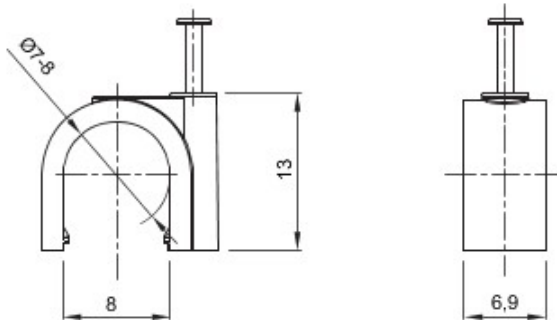

Zubehör für Installationen im Wohnungsbau, Zweckbau und Industrie. Die Baureihe besteht aus Befestigungszubehör für Rohre und Kabel/Leitungen, sowie Zubehör für starre Rohre (RK) und biegsame Rohre (DF). Die Baureihe beinhaltet ebenfalls verschiedene Kabelbinder (52FS) und Klemmen (44).

Farbe	Grau ähnlich RAL 7035	Material	Schlagfestes Polymer
Innen Ø (mm)	7-8	Beschreibung	Nagelschellen
Glühdrahtprüfung	750 °C	Aussendurchmesser Rohre (mm)	7-8
Typ	With Nagel	Betriebstemperatur	-5 +60 °C
Material	Halogenfrei gemäß EN 60754-2	Electrocod	21221
Norm	EN 61386-1 (soweit anwendbar)		

### Abmessungen