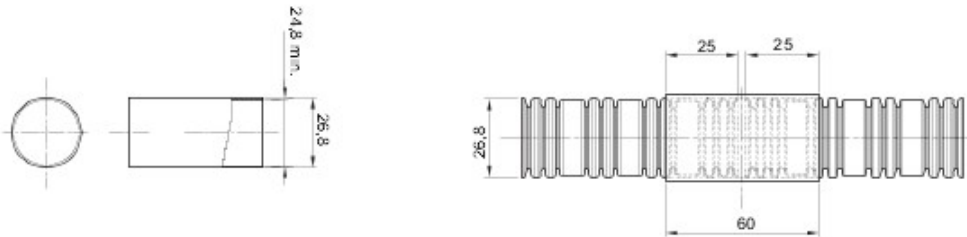

Farbe	Transparent	Material	PVC
Rohr Ø (mm)	25	Electrocod	210

Abmessungen

Normen / Richtlinien

Gewiss Deutschland GmbH
Industriestrasse 2 - D-35799 Merenberg
Tel: +49 6471 501 0
Fax: +49 6471 501 636

www.gewiss.com
sat@gewiss.com
Letzte Überarbeitung 18/05/2021