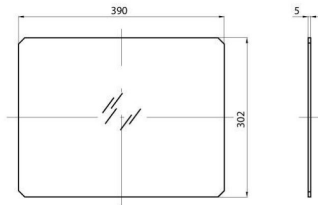

On request

Tempered transparent glass for frame without slots.

Tanım	tamperli şeffaf cam	Tipi	Yuvasız çerçeve için
Ağırlık (kg)	1.4	Boyutlar (mm)	390x301x5
Elektrokod	240		

DIMENSIONAL

PHOTOMETRIC DISTRIBUTION