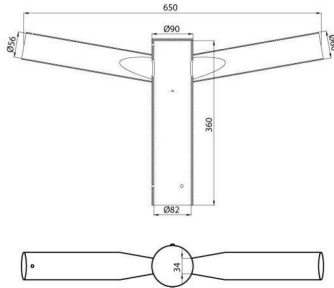

On request

Accessory.

Tanım	76mm-60mm kutup birleştirme	Tipi	Çift
Ağırlık (kg)	4.5	Elektrokod	240

## DIMENSIONAL