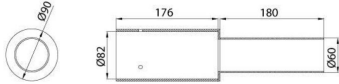

DIMENSIONAL

PHOTOMETRIC DISTRIBUTION