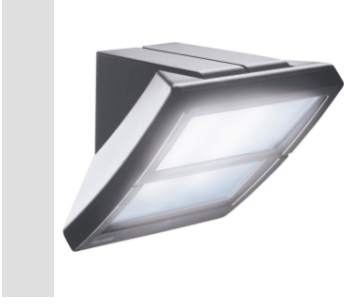

### EXTRO Range

Multifunctional lighting device for residential and urban areas, with polycarbonate body and sanded diffuser. Possibility of wall, ceiling, pole and column installation in graphite gray, white and midnight blue colors. Also available in the 13W and 26W LED version.

panoları	İç / Dış	Versiyon	Standart
Yalıtım sınıfı	I	Renk	Grafit grisi
IP derecesi	IP55	Direnç dayanıklı	IK09
Akkor Tel Deneyi:	850 °C	Aydınlatılan nesneden minimum uzaklık	1 m
Çalıştırma sıcaklığı	-25 +25 °C	Uyumlu lambaların etkinlik sınıfı	D + A+
Maks. lamba gücü	100 W	Lamba tutucu	E27
Ağırlık (kg)	2.4	Elektrokod	2415