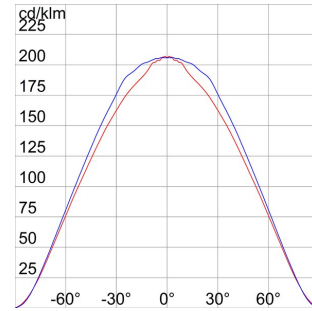

panoları	İç / Dış	Versiyon	Standart
Yalıtım sınıfı	I	Renk	Grafit grisi
IP derecesi	IP55	Direnç dayanıklı	IK09
Akkor Tel Deneyi:	850 °C	Aydınlatılan nesneden minimum uzaklık	1 m
Çalıştırma sıcaklığı	-25 +25 °C	Uyumlu lambaların etkinlik sınıfı	D + A+
Maks. lamba gücü	100 W	Lamba tutucu	E27
Ağırlık (kg)	2.4	Elektrokod	2415

### DIMENSIONAL

### PHOTOMETRIC DISTRIBUTION