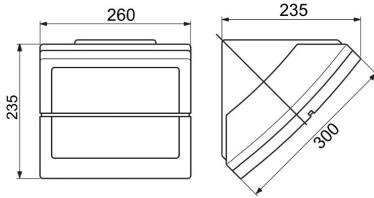

panoları	İç / Dış	Versiyon	Standart
Yalıtım sınıfı	I	Renk	Grafit grisi
IP derecesi	IP55	Direnç dayanıklı	IK09
Akkor Tel Deneyi:	850 °C	Aydınlatılan nesneden minimum uzaklık	1 m
Çalıştırma sıcaklığı	-25 +25 °C	Uyumlu lambaların etkinlik sınıfı	D + A+
Maks. lamba gücü	100 W	Lamba tutucu	E27
Ağırlık (kg)	2.4	Elektrokod	2415

### DIMENSIONAL