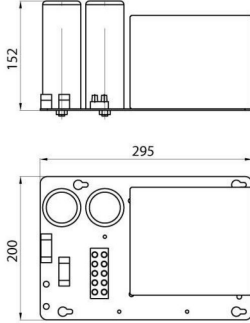

COLOSSEUM serisi

Power supply.

IP derecesi	IP20	Yalıtım sınıfı	I
Ağırlık (kg)	11.5	Voltaj	230 V - 50 Hz
Lamba	MT/MN/ST	Lamba gücü	1000 W
Lamba akımı	9.5-10.3 A	Elektrokod	240

DIMENSIONAL

PHOTOMETRIC DISTRIBUTION