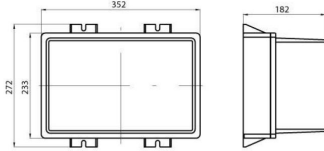

COLOSSEUM serisi

Power supply.

IP derecesi	IP66	Yalıtım sınıfı	I
Ağırlık (kg)	10.6	Voltaj	230 V - 50 Hz
Lamba	ST	Lamba gücü	600 W
Lamba akımı	6.2 A	Elektrokod	240

DIMENSIONAL

PHOTOMETRIC DISTRIBUTION

TECHNICAL SYMBOLOGY