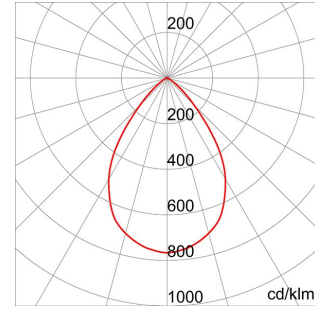

panoları	İç	Tip	Tek başına
Montaj	Sıva altı montaj kutuları	Çap (mm)	200
Direnç dayanıklı	IK02	Voltaj	220/240 V - 50/60 Hz
Voltaj	220/240 V - 50/60 Hz - tek başına	Sistem gücü	19 W
Ağırlık (kg)	1.1	Lamba	LED
Renk	Beyaz	Lümen çıkışı (lm)	1900
IP derecesi	IP20 (IP40 optik bölme)	Yalıtım sınıfı	II
Sürücü tipi	Constant Current Driver Led	Çalıştırma sıcaklığı	-25 +25 °C
UGR	<=19	Garanti	5 yıl
Renk sıcaklığı	3000 K (CRI>80)	Işık kaynağı tipi	LED - değiştirilemez
Entegre LED'lerin etkinlik sınıfı	A + A++	Elektrokod	2419
LED Life Time (L80B50)	50000 h		

### DIMENSIONAL

### PHOTOMETRIC DISTRIBUTION