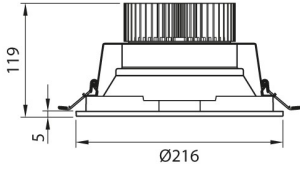

panoları	İç	Tip	Tek başına
Montaj	Sıva altı montaj kutuları	Çap (mm)	200
Direnç dayanıklı	IK02	Voltaj	220/240 V - 50/60 Hz
Voltaj	220/240 V - 50/60 Hz - tek başına	Sistem gücü	19 W
Ağırlık (kg)	1.1	Lamba	LED
Renk	Beyaz	Lümen çıkışı (lm)	1900
IP derecesi	IP20 (IP40 optik bölme)	Yalıtım sınıfı	II
Sürücü tipi	Constant Current Driver Led	Çalıştırma sıcaklığı	-25 +25 °C
UGR	<=19	Garanti	5 yıl
Renk sıcaklığı	3000 K (CRI>80)	Işık kaynağı tipi	LED - değiştirilemez
Entegre LED'lerin etkinlik sınıfı	A + A++	Elektrokod	2419
LED Life Time (L80B50)	50000 h		

### DIMENSIONAL