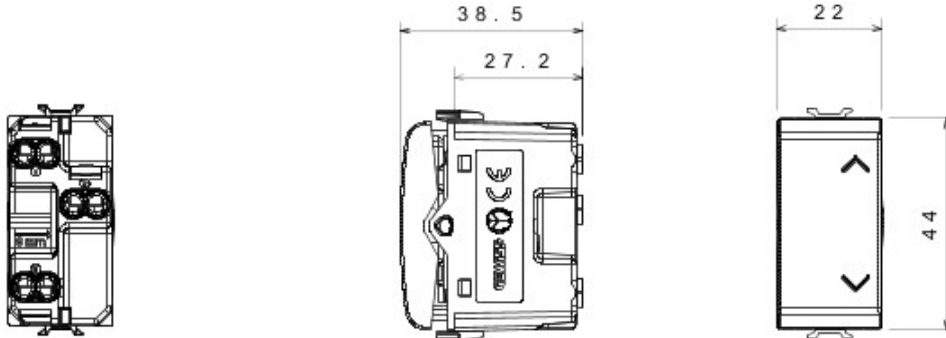

DIMENSIONAL

TECHNICAL SYMBOLOGY

STANDARDS/APPROVALS