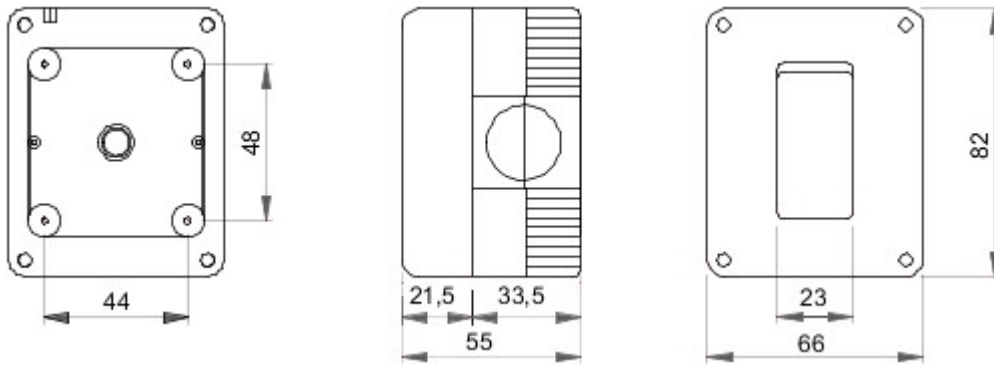

Tanım	Liht butonu 1P NA 10A	Voltaj	250 V ac
Renk	Gri RAL 7035	İtiş yeri deliği adedi Ø23	Yanlarda 3 / Altta 1
Kablo rakorlu delik sayısı Ø 23	1	delik tipi	Aletle çıkarılabilir
IP derecesi	IP40	Yalıtım sınıfı	II
Kapak vidaları	Corrosion-resistant steel	Tork vida sıkıştırma	0.8 Newton/metre
Dış boyut LxHxD (mm)	66x82x55	Akkor Tel Deneyi:	650 °C
Bilyeli termo sıcaklık	70 °C	Standart	EN 60669-1
Kurulum sıcaklığı	-25 +60 °C	Elektrokod	0130

### DIMENSIONAL

### TECHNICAL SYMBOLOGY

IP

IP40

II

GWT

650 °C

70 °C