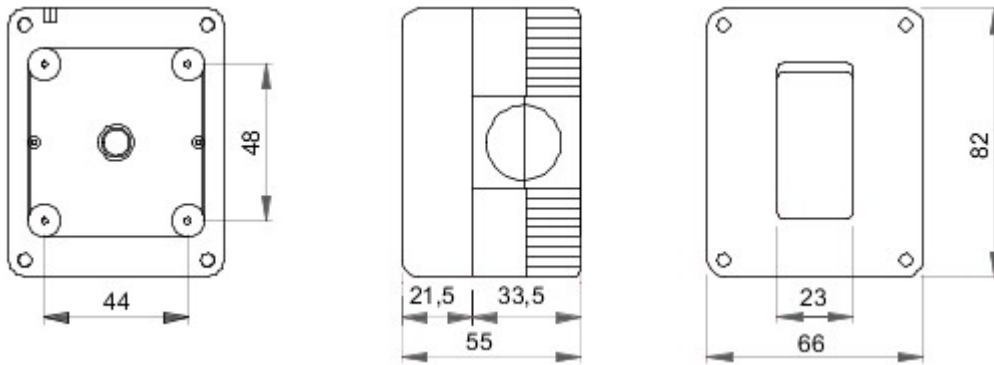

A complete, versatile system of modular containers, perfectly integrable in the SYSTEM domestic range and able to meet the high protection installation requirements of the residential, commercial and industrial sectors. The 27 COMBI range is available both in the IP40 version and in watertight versions with IP55, IP65 and IP66 degree of protection, recommended for all outdoor applications which are subjected to extreme atmospheric conditions.

Tanım	Anahtar 1P - 16AX	Voltaj	250 V ac
Renk	Gri RAL 7035	İtiş yeri deliği adedi Ø23	Yanlarda 3 / Altta 1
Kablo rakorlu delik sayısı Ø 23	1	delik tipi	Aletle çıkarılabilir
IP derecesi	IP40	Yalıtım sınıfı	II
Kapak vidaları	Corrosion-resistant steel	Tork vida sıkıştırma	0.8 Newton/metre
Dış boyut LxHxD (mm)	66x82x55	Akkor Tel Deneyi:	650 °C
Bilyeli termo sıcaklık	70 °C	Standart	EN 60669-1
Kurulum sıcaklığı	-25 +60 °C	Elektrokod	0130

DIMENSIONAL

TECHNICAL SYMBOLOGY

IP

IP40

II

GWT

650 °C

70 °C