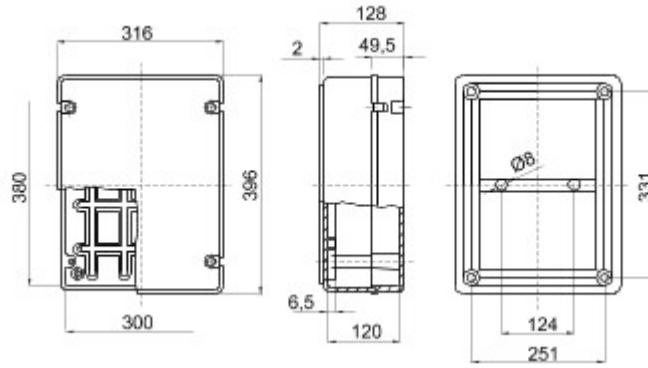

DIMENSIONAL

TECHNICAL SYMBOLOGY

 II (IEC 61140 standartlarına göre)	IP IP56	IK IK08	GWT 650 °C	 -25 +60 °C	HF HALOGEN FREE EN 60754-2 uyarınca halojen Free dir	 85 °C

STANDARDS/APPROVALS