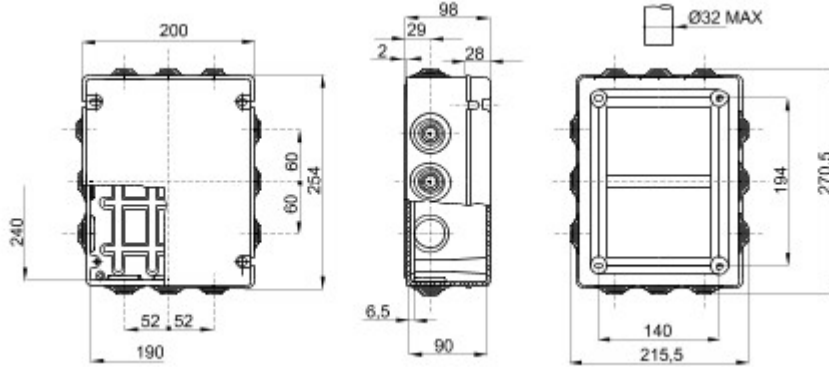

Range 44 CE - Surface-mounting watertight junction boxes in compliance with EN 60670-1 (CEI 23-48) and IEC 60670-22 (CEI 23-94) and made in high-performance technopolymers. The range includes versions with protection degree IP44, IP55, IP56 with smooth walls or with quick entry cable glands and different type of covers: blind / transparent, deep/plain, press-on/screw (in plastic, also 1/4 turn, or in metal). Available in different self-extinguishing materials (up to GWT 960 °C). Suitable for ordinary junctions, for special uses, and for industrial uses.

Yalıtım sınıfı	II (IEC 61140 standartlarına göre)	Renk	Gri RAL 7035
IP derecesi	IP55	Malzeme	Teknopolimer GWPLAST 75
Direnç dayanıklı	IK08	İç boyut LxHxD (mm)	240x190x90
Girişler Delik sayısı / Ø	12 / 37	Kapak vidaları (sayısı ve tipi)	4 yalıtkan sızdırmaz menteşeli
panoları	Standart bağlantılar	Akkor Tel Deneyi:	650 °C
Kapak	Düz vidalı	Çalıştırma sıcaklığı	-25 +60 °C
Malzeme tipi	EN 60754-2 uyarınca halojen Free dir	Elektrokod	02210
Bilyeli termo sıcaklık	85 °C	Tork vida sıkıştırma	1.8 Newton/metre
Duvarlar	Kablo rakorlu	Yalıtım onarım aksesuarları	GW44621, GW44622

### DIMENSIONAL