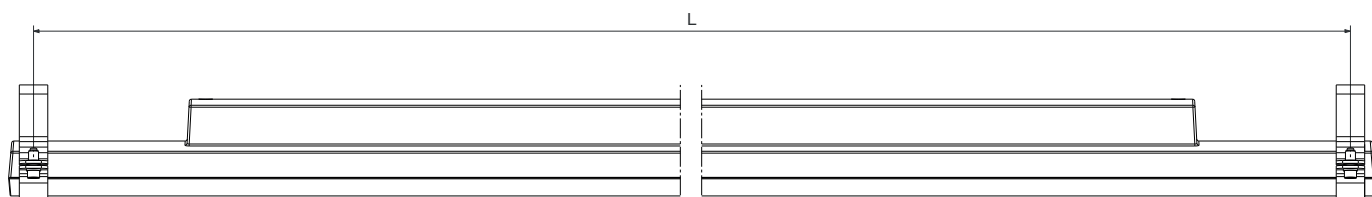

	L
SMART [3] - 800	770 - 780mm
SMART [3] - 1200	1170 - 1180mm
SMART [3] - 1600	1570 - 1580mm

Punto di contatto indicato in adempimento ai fini delle direttive e regolamenti UE applicabili:  
 Contact details according to the relevant European Directives and Regulations:  
 GEWISS S.p.A. Via D.Bosatelli, 1 IT-24069 Cenate Sotto (BG) Italy tel: +39 035 946 111 E-mail: qualitymarks@gewiss.com