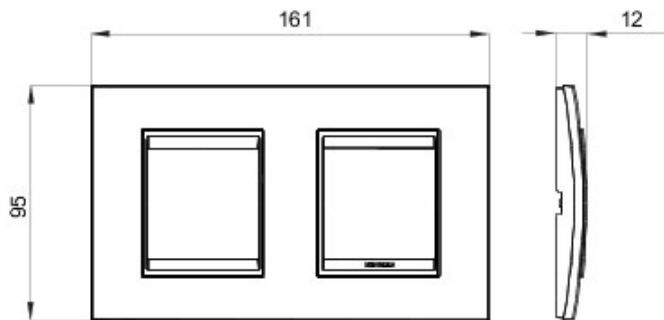

Gamă de rame pentru aparate cablate Chorus, realizate într-o gamă variată de forme, culori materiale și finisaje. Include șase forme diferite (ONE, GEO, LUX, FLAT, ART și ICE) pentru doze dreptunghiulare cu până la 12 module și trei forme diferite (ONE International, GEO International și LUX International) adecvate pentru doze rotunde/pătrate, cu modularitate orizontală/verticală simplă sau multiplă, de la 2 la 2+2+2+2 module. Toate ramele din aparatele cablate Chorus utilizează aceleași suporturi, fără a necesita adaptoare suplimentare. De asemenea, gama include module oarbe, rame etanșe IP55 și rame ornament autoportante pentru profiluri și panouri.

Familie	LUX Internațional	Descriere	2+2 module
Tip	Orizontal	Culoare	Negru
Material	Tehnopolimer	Finisare	Efect de piele
Pentru montaj suport	GW16821, GW16822, GW16823	Glow test conductori	650 °C
Termo-presiune cu bilă	70 °C	Standard	EN 60669-1
Electrocod	0110		

DIMENSIONAL

TECHNICAL SYMBOLOGY

STANDARDS/APPROVALS