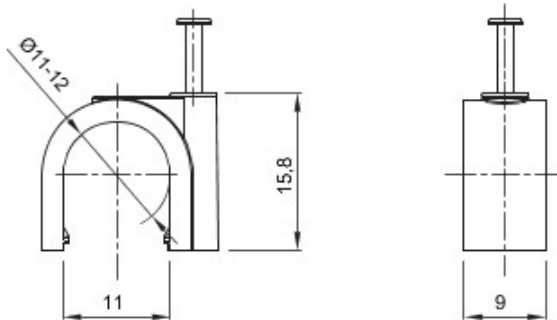

DIMENSIONAL

TECHNICAL SYMBOLOGY

GWT

750 °C

HF
HALOGEN FREE

GEWISS S.p.A. Via A. Volta, 1
24069 Cenate Sotto - Bergamo - Italy
tel. +39 035 94 61 11 fax +39 035 94 69 09

www.gewiss.com
sat@gewiss.com
Last update 14/04/2021

Data, measures, designs and pictures are shown only as informative purposes, and could be changed without previous notice