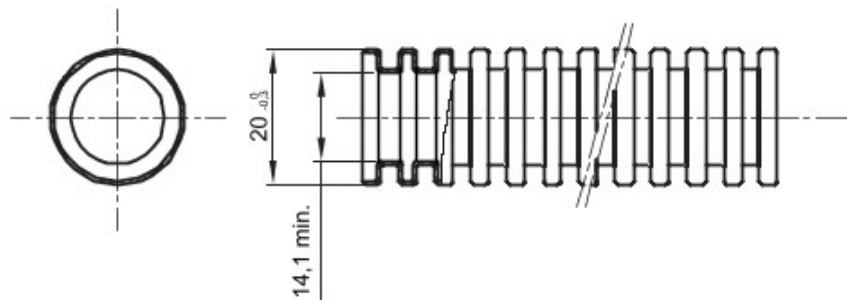

Tuburi de protecție flexibile protejate, gama FK15, realizate din PVC: clasificare 3321, disponibile în șapte diametre, de la 16 la 63 mm, în versiuni cu sau fără sondă de tras cablul, și în șase culori diferite, pentru a permite identificarea diferitelor linii electrice. Adecvat pentru sisteme electrice și/sau transmisii de date pentru instalare: montaj preponderent încastrat în podele, pereți și/sau tavane, precum și în tavane false sau podele flotante.

Culoare	Verde	Material	PVC
Tip	fără sondă de tras cablul	Tuburi Ø (mm)	20
Glow Test conductori	960 °C	Electrocod	2112
Rezistență la comprimare	3 (Mediu - 750 N)	Rezistență la impact	3 (Mediu - 2 J)
Rezistență la îndoire	2 (Pliabil)	Caracteristici electrice	2 (Cu caracteristici de izolație electrică)
Protecție la pătrunderea de obiecte solide fără accesorii	0	Protecție la pătrunderea apei	0
Rezistență la coroziune	PVC cu rezistență naturală la coroziune	Rezistență la incendii	1 (Fără propagare de flăcări)
Rezistența izolației	100 MO la 500V pentru 1 minut	Rigiditate dielectrică	2000 V la 50 Hz pentru 15 minute
Protecție la pătrunderea de obiecte solide cu cuplaj GF	4	Standard	EN 61386-1 EN 61386-22
Clasificare	3321		

### DIMENSIONAL