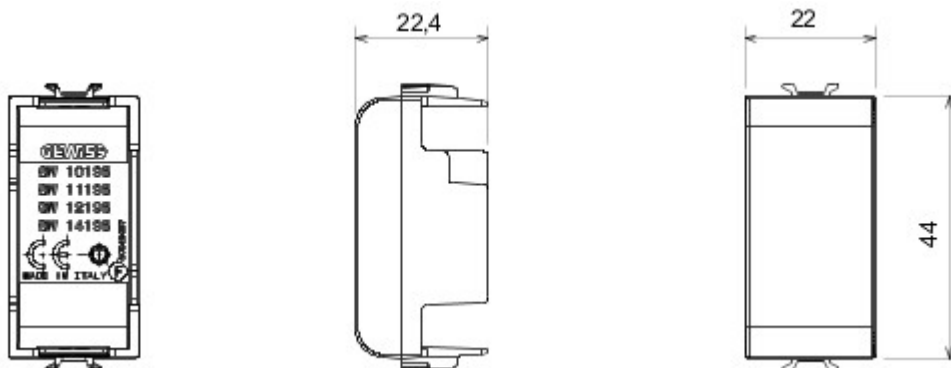

Accessory for ChoruSmart connected devices: allows you to install the retractable devices in the supports.

Opis	1 zespół	kategoria	Moduł zaślepiający
Kolor	Błyszczący biały	Materiał	Technopolimerowy
Symbol	Urządzenia radiowe	Odpowiedni dla	Interfejsy stykowe, napędy Zigbee
Twardość kulkowa	125 °C	Próba rozżarzoną drutem	850 °C
Norma	(EN 60669-1)	ilość modułów	1
Electrocod	0100		

DIMENSIONAL

TECHNICAL SYMBOLOGY

STANDARDS/APPROVALS