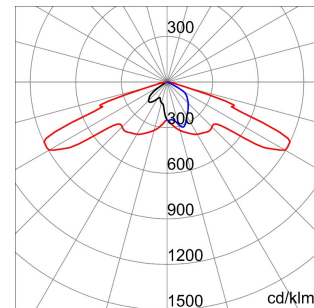

Zastosowanie	Zewnętrzny	Seria	STREET [03]
Typ	Programowalne (w 5 krokach)	Ochrona IP	IP66
Odporność na wstrząsy	KORPUS IK08 - SOCZEWKA IK06	Klasa Izolacji	II
Regulacja nachylenia	wspornik ±20° - głowica słupa 0°+20°	Maksymalna powierzchnia wystawiona na działanie wiatru	0.26 m²
Temperatura pracy	-25 +25 °C	Masa (kg)	9.1
Kolor	Grafit/Aluminium	Minimalna odległość od oświetlonego obiektu	1 m
Napięcie zasilające	220/240 V - 50/60 Hz - Samodzielne i/lub programowalne 5 kroków	Źródło światła	LED
Moc	68 W	Optyka	Ścieżki rowerowe i chodniki - ULOR: 0% 0%
wyjściowe	220-240 V - 50/60 Hz	Temperatura Barwowa	4000 K (CRI>70)
Prąd diody LED	700 mA	Ilość Ledów	2 (2x16 LED)
Moc ze źródła światła (lm)	8050	Moc z oprawy (lm)	6330
Fotobiologiczne Ryzyko	RG1/RG2 przy 20cm	Gwarancja	5 lat
Electrocod	244C	Możliwość wymiany źródła światła	Przez profesjonalistę
Możliwość wymiany aparatury sterującej	Przez profesjonalistę		

DIMENSIONAL

PHOTOMETRIC DISTRIBUTION

TECHNICAL SYMBOLOGY

IP

IP66

IK

KORPUS IK08 -
SOCZEWKA
IK06

0.26 m²