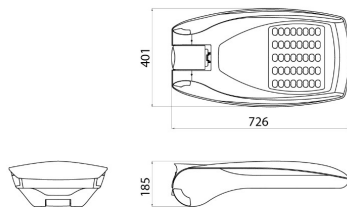

DIMENSIONAL