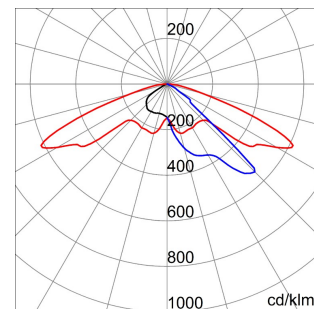

PHOTOMETRIC DISTRIBUTION

TECHNICAL SYMBOLOGY

IP
IP66

IK

KORPUS IK08 -
SOCZEWKA
IK06

0.26 m²
5 LAT
GWARANCJA

1 m

**CONSTANT
CURRENT
DRIVER**

STANDARDS/APPROVALS