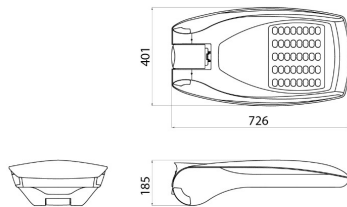

Zastosowanie	Zewnętrzny	Seria	STREET [03]
Ochrona IP	IP66	Odporność na wstrząsy	KORPUS IK08 - SOCZEWKA IK06
Klasa Izolacji	II	Regulacja nachylenia	wspornik ±20° - głowica słupa 0°±20°
Maksymalna powierzchnia wystawiona na działanie wiatru	0.26 m ²	Temperatura pracy	-25 +50 °C
Masa (kg)	9.1	Kolor	Grafit/Aluminium
Minimalna odległość od oświetlonego obiektu	1 m	Napięcie zasilające	220/240 V - 50/60 Hz - Dwuzakresowy z modulem samoczynnym
Źródło światła	LED	Moc	54 W
Rodzaj napędu	LED sterownika prądu stałego	Działanie układu zasilania	Dwuzakresowy
Optyka	ST1 - ULOR: 0%	wyjściowe	220-240 V - 50/60 Hz
Temperatura Barwowa	4000 K (CRI>70)	Prąd diody LED	530mA
Ilość Ledów	2 (2x16 LED)	Moc ze źródła światła (lm)	7020
Moc z oprawy (lm)	5890	Fotobiologiczne Ryzyko	RG1/RG2 przy 20cm
Okres eksploatacji diody LED (L80B10)	100000 h	Okres eksploatacji diody LED (L90B20)	50000 h
Gwarancja	5 lat	Odporność na przepięcia	Tryb wspólny: 10KV; Tryb różnicowy: 6KV
Electrocod	244C	Możliwość wymiany źródła światła	Przez profesjonalistę
Możliwość wymiany aparatury sterującej	Przez profesjonalistę		

DIMENSIONAL

PHOTOMETRIC DISTRIBUTION

TECHNICAL SYMBOLOGY

IP
IP66

IK

KORPUS IK08 -
SOCZEWKA
IK06

0.26 m²
5 LAT
GWARANCJA

1 m