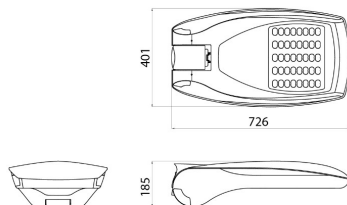

Zastosowanie	Zewnętrzny	Seria	STREET [03]
Typ	Programowalne (w 5 krokach)	Ochrona IP	IP66
Odporność na wstrząsy	KORPUS IK08 - SOCZEWKA IK06	Klasa Izolacji	II
Regulacja nachylenia	wspornik ±20° - głowica słupa 0°+20°	Maksymalna powierzchnia wystawiona na działanie wiatru	0.26 m²
Temperatura pracy	-25 +25 °C	Masa (kg)	9.7
Kolor	Grafit/Aluminium	Minimalna odległość od oświetlonego obiektu	1 m
Napięcie zasilające	220/240 V - 50/60 Hz - Samodzielne i/lub programowalne 5 kroków	Źródło światła	LED
Moc wyjściowe	99 W	Optyka	ST2 - ULOR: 0%
Prąd diody LED	220-240 V - 50/60 Hz	Temperatura Barwowa	4000 K (CRI>70)
Moc ze źródła światła (lm)	700 mA	Ilość Ledów	3 (3x16 LED)
Fotobiologiczne Ryzyko	11740	Moc z oprawy (lm)	10300
Okres eksploatacji diody LED (L90B20)	RG1/RG2 przy 20cm	Okres eksploatacji diody LED (L80B10)	100000 h
Electrocod	50000 h	Gwarancja	5 lat
Możliwość wymiany aparatury sterującej	244C	Możliwość wymiany źródła światła	Przez profesjonalistę
	Przez profesjonalistę		

DIMENSIONAL

PHOTOMETRIC DISTRIBUTION

TECHNICAL SYMBOLOGY

IP
IP66

IK

KORPUS IK08 -
SOCZEWKA
IK06

0.26 m²

5 LAT
GWARANCJA