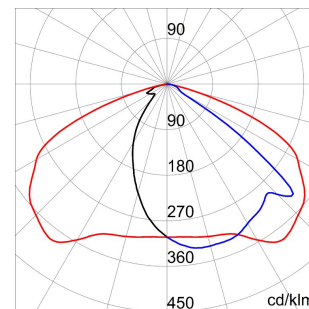

Zastosowanie	Zewnętrzny	Seria	STREET [03]
Typ	Programowalne (w 5 krokach)	Ochrona IP	IP66
Odporność na wstrząsy	KORPUS IK08 - SOCZEWKA IK06	Klasa Izolacji	II
Regulacja nachylenia	wspornik ±20° - głowica słupa 0°+20°	Maksymalna powierzchnia wystawiona na działanie wiatru	0.26 m²
Temperatura pracy	-25 +25 °C	Masa (kg)	9.7
Kolor	Grafit/Aluminium	Minimalna odległość od oświetlonego obiektu	1 m
Napięcie zasilające	220/240 V - 50/60 Hz - Samodzielne i/lub programowalne 5 kroków	Źródło światła	LED
Moc wyjściowe	99 W	Optyka	ST2 - ULOR: 0%
Prąd diody LED	220-240 V - 50/60 Hz	Temperatura Barwowa	4000 K (CRI>70)
Moc ze źródła światła (lm)	700 mA	Ilość Ledów	3 (3x16 LED)
Fotobiologiczne Ryzyko	11740	Moc z oprawy (lm)	10300
Okres eksploatacji diody LED (L90B20)	RG1/RG2 przy 20cm	Okres eksploatacji diody LED (L80B10)	100000 h
Electrocod	50000 h	Gwarancja	5 lat
Możliwość wymiany aparatury sterującej	244C	Możliwość wymiany źródła światła	Przez profesjonalistę
	Przez profesjonalistę		

DIMENSIONAL

PHOTOMETRIC DISTRIBUTION

TECHNICAL SYMBOLOGY

IP
IP66

IK

KORPUS IK08 -
SOCZEWKA
IK06

0.26 m²

5 LAT
GWARANCJA