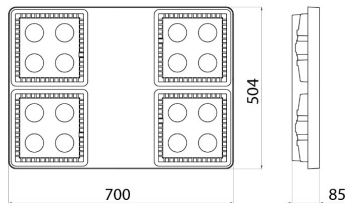

DIMENSIONAL