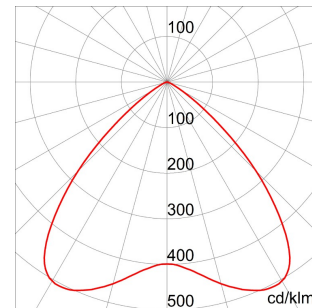

PHOTOMETRIC DISTRIBUTION

TECHNICAL SYMBOLOGY

IP
IP66

IK
IK08

GWT
850 °C

CONSTANT
CURRENT
DRIVER

5 LAT
GWARANCJA

STANDARDS/APPROVALS