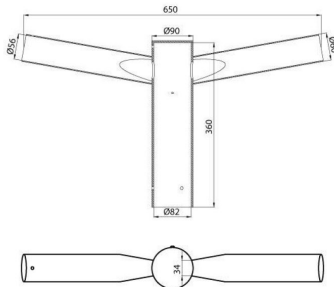

On request

Aksesoria

Opis	Złącze głowicy słupa 76mm-60mm	Typ	Podwójny
Masa (kg)	4.5	Electrocod	240

DIMENSIONAL

PHOTOMETRIC DISTRIBUTION

TECHNICAL SYMBOLOGY