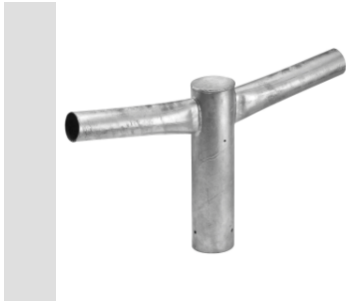

On request

Aksesoria

Opis	Złącze głowicy słupa 76mm-60mm	Typ	Podwójny
Masa (kg)	4.5	Electrocod	240

DIMENSIONAL

PHOTOMETRIC DISTRIBUTION

TECHNICAL SYMBOLOGY