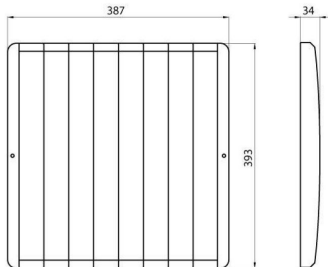

On request

?aluzja przeciwooblaskowa do gamy produktów HORUS 3.

Opis	?aluzja przeciwooblaskowa	Masa (kg)	2.1
Kolor	Szary przydymiony	Electrocod	240

DIMENSIONAL

PHOTOMETRIC DISTRIBUTION

TECHNICAL SYMBOLOGY

STANDARDS/APPROVALS