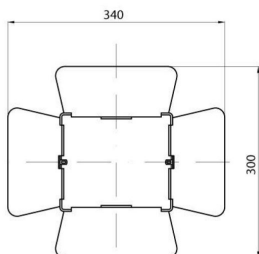

On request

Oslona skrzydełkowa wykonana ze stali malowanej w kolorze szarym grafitowym..

Opis	Oslona skrzydełkowa	Odpowiedni dla	500 W
Wymiary (mm)	300x340	Masa (kg)	0.4
Kolor	Szary grafitowy	Electrocod	240

DIMENSIONAL

PHOTOMETRIC DISTRIBUTION

TECHNICAL SYMBOLOGY