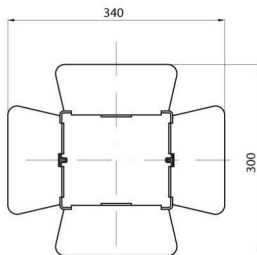

On request

Oslona skrzydełkowa wykonana ze stali malowanej w kolorze szarym grafitowym..

Opis	Oslona skrzydełkowa	Odpowiedni dla	500 W
Wymiary (mm)	300x340	Masa (kg)	0.4
Kolor	Szary grafitowy	Electrocod	240

## DIMENSIONAL