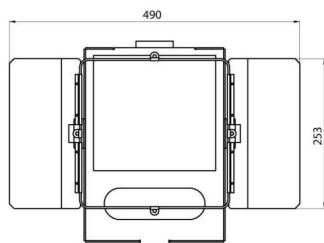

Seria MERCURIO

Oslona skrzydełkowa do produktów gamy Mercury 1.

Opis	Oslona skrzydełkowa	Kolor	Szary przydymiony
Electrocod	240		

DIMENSIONAL

PHOTOMETRIC DISTRIBUTION

TECHNICAL SYMBOLOGY