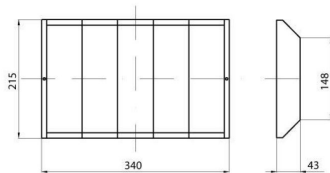

Seria GENIUS

Żaluzja przeciwodblaskowa wykonana ze stali ocynkowanej w kolorze szarym grafitowym..

Opis	Żaluzja przeciwodblaskowa	Odpowiedni dla	1000/1500W
Wymiary (mm)	340x215	Masa (kg)	0.6
Kolor	Szary grafitowy	Electrocod	240

DIMENSIONAL

PHOTOMETRIC DISTRIBUTION

TECHNICAL SYMBOLOGY